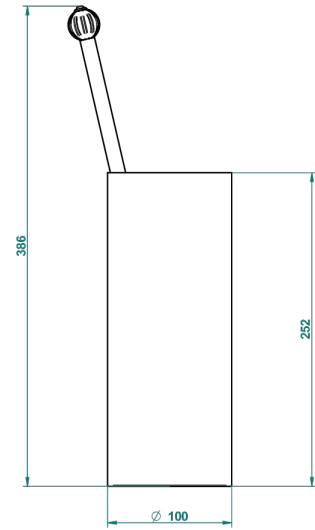

Pot à balai à poser en métal, avec balai sans couvercle

18072

06/10/2015

## CARACTÉRISTIQUES

- Accessoire en laiton
- Brosse de rechange Réf. G00.703B