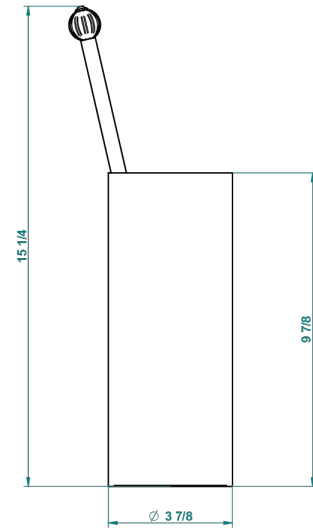

Pot à balai à poser en métal, avec balai sans couvercle

18072

06/10/2015

CARACTÉRISTIQUES

- Accessoire en laiton
- Brosse de rechange Réf. G00.703B

FINITIONS DISPONIBLES

Bronze clair - D01
Chromé - A02
Chromé / doré - G02
Chromé mat - C02
Doré brillant - F01
Doré mat - F07