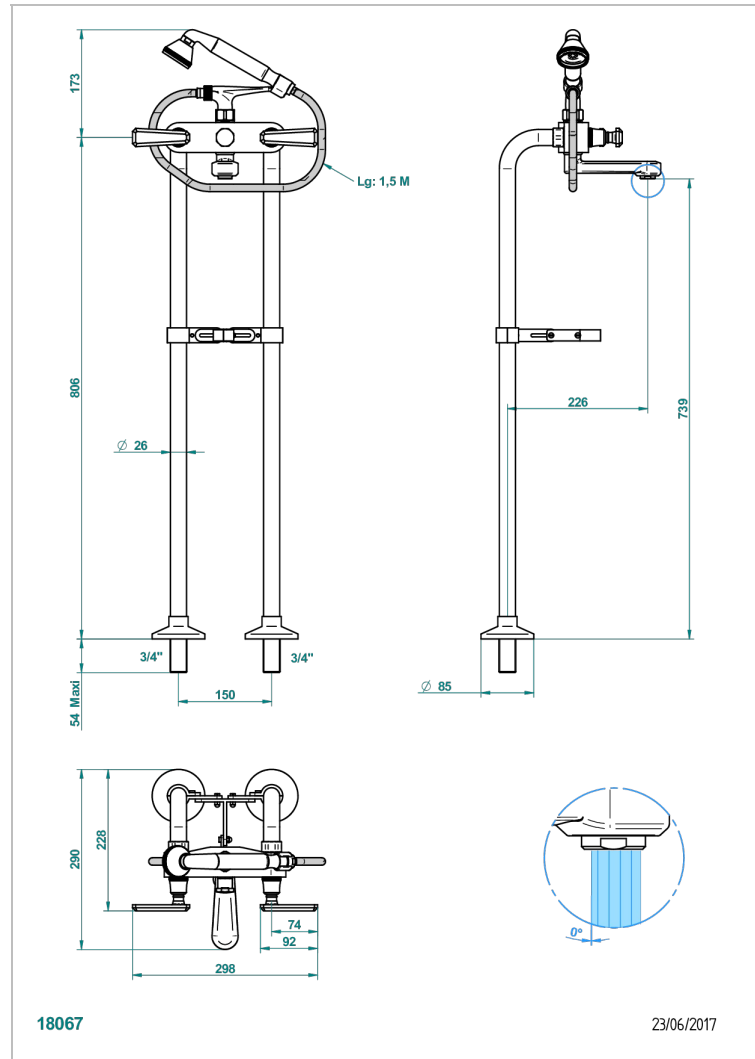

# TRADITION CON MANETAS

A58-13800

Monobloc baÑo/ducha 1/2" (150mm) con columnas Ø 26 altura 800 mm con te de fijacion para baÑera art deco

## CARACTERÍSTICAS

- Tradition con manetas
- Monobloc baÑo/ducha 1/2" (150mm) con columnas Ø 26 altura 800 mm con te de fijacion para baÑera art deco

## ESPECIFICACIONES TÉCNICAS

- Recommandé : 3 bars (max. 5 bars) - Advised : 43,5 psi (max. 72 psi)
- Bec : 35 l/min à 3 bars - Douchette : 9,5 l/min à 3 bars
- Spout : 9.26 gpm at 43.5 psi - Handshower : 2.5 gpm at 43.5 psi