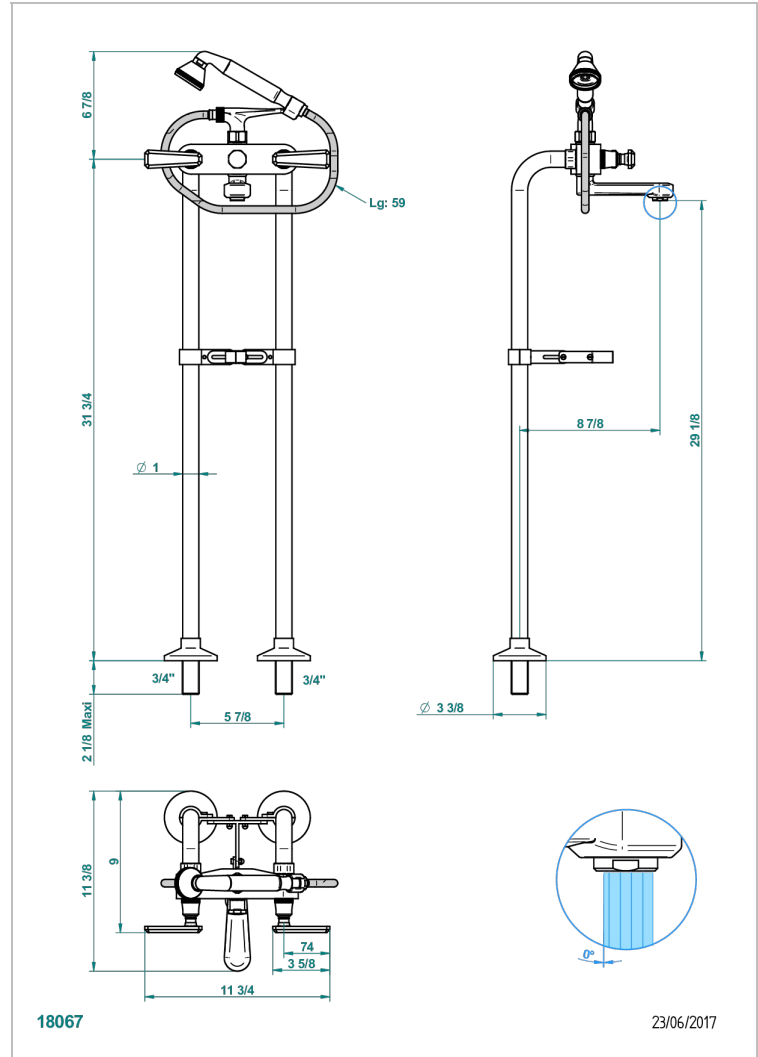

# TRADITION A MANETTES

A58-13800

THG  
PARIS

Mélangeur bain douche entraxe 150 mm sur colonne Ø26 hauteur 800 mm avec té de fixation pour vidage Ø 26 mm

## CARACTÉRISTIQUES

- Têtes à disques céramique 1/2" 1/4 tour
- Aérateur-mousseur
- Entraxe 150 mm
- Inverseur automatique
- Flexible métallique 1,5 m double agrafage
- Douchette en laiton 2 jets réglables (pluie et tonique), réducteur de débit et clapet anti-retour
- Fourni avec colonnes Ø 26 mm et té de fixation sur vidage apparent diamètre 26 mm (non fourni)

## SPÉCIFICATIONS TECHNIQUES

- Recommandé : 3 bars (max. 5 bars) - Advised : 43,5 psi (max. 72 psi)
- Bec : 35 l/min à 3 bars - Douchette : 9,5 l/min à 3 bars
- Spout : 9.26 gpm at 43.5 psi - Handshower : 2.5 gpm at 43.5 psi