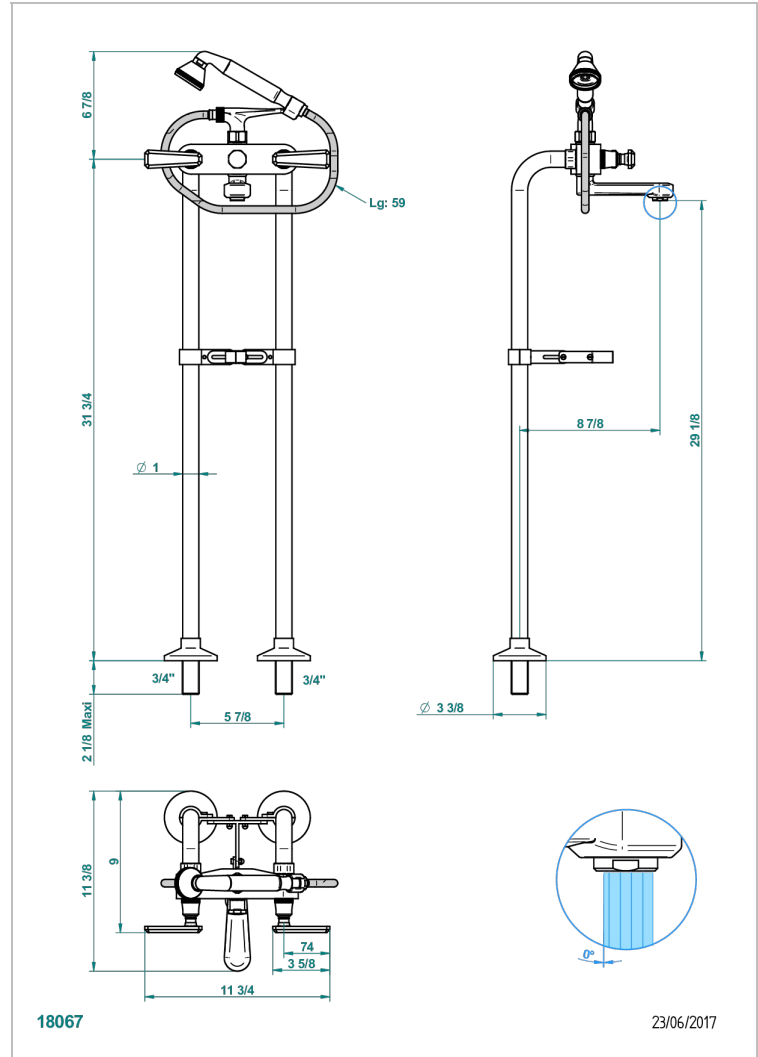

TRADITION CON MANETAS

A58-13800

Monobloc baÑo/ducha 1/2" (150mm) con columnas Ø 26 altura 800 mm con te de fijacion para baÑera art deco

THG[®]
PARIS

CARACTERÍSTICAS

- Tradition con manetas
- Monobloc baÑo/ducha 1/2" (150mm) con columnas Ø 26 altura 800 mm con te de fijacion para baÑera art deco

ESPECIFICACIONES TÉCNICAS

- Recommandé : 3 bars (max. 5 bars) - Advised : 43,5 psi (max. 72 psi)
- Bec : 35 l/min à 3 bars - Douchette : 9,5 l/min à 3 bars
- Spout : 9.26 gpm at 43.5 psi - Handshower : 2.5 gpm at 43.5 psi