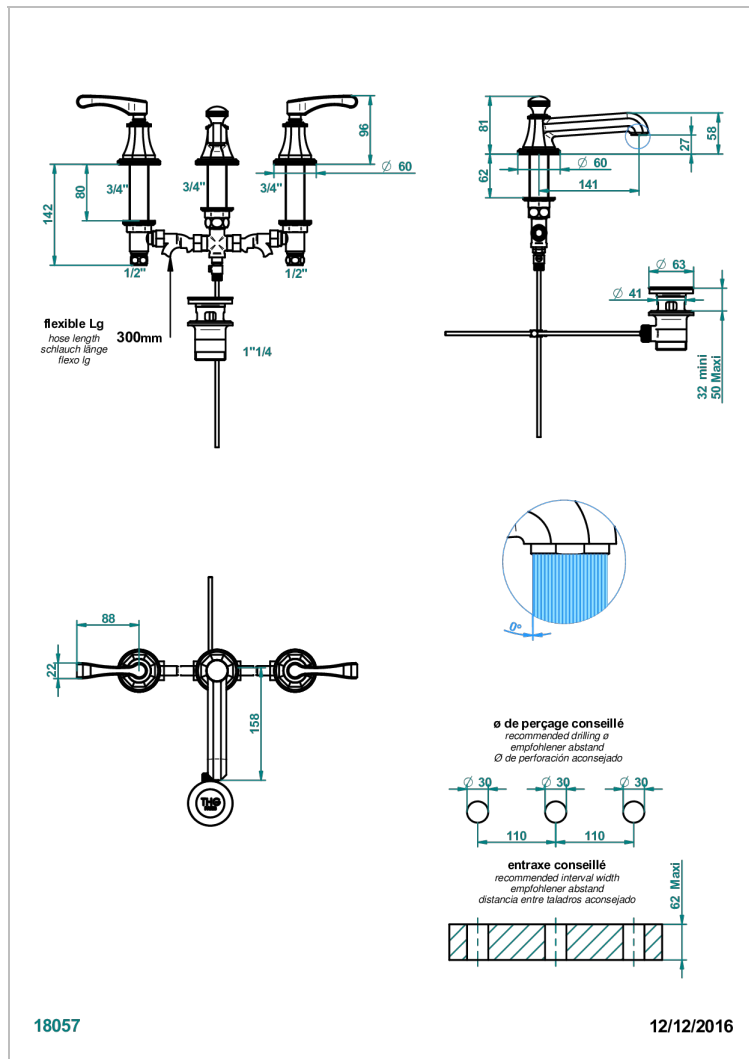

# ART DECO A MANETTES

A55-151M

Mélangeur de lavabo 3 trous avec vidage, pour serrage marbre

THG<sup>®</sup>  
PARIS

## CARACTÉRISTIQUES

- Laiton sans plomb
- Têtes à disques céramique 1/2" 1/4 tour
- Aérateur-mousseur
- Fourni avec vidage à tirette 1 1/4"
- Adapté pour les plans vasques grande épaisseur
- ACS : 18ACCLY393
- NF : NF EN 200 - IA - Chrome
- SVGW-SSIGE : 1901-6813