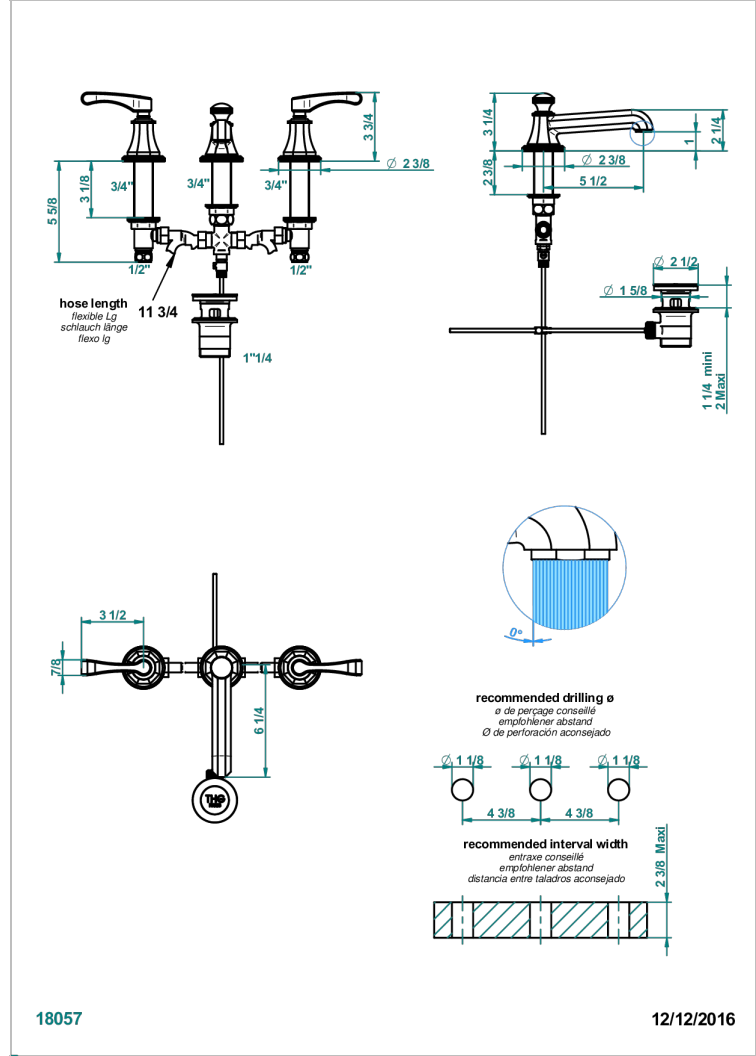

ART DECO CON MANETAS

A55-151M

Batería americana de lavabo 1/2" - llaves con cuerpo largo con vaciador

THG[®]
PARIS

18057

12/12/2016

CARACTERÍSTICAS

- ACS : 18ACCLY393
- NF : NF EN 200 - IA - Chrome
- SVGW-SSIGE : 1901-6813

ESPECIFICACIONES TÉCNICAS

- Recommandé : 3 bars (max. 5 bars) - Advised : 43,5 psi (max. 72 psi)
- 8,3 l/min à 3 bars (2.2 gpm at 43.5 psi)

ESTÁNDAR

ACABADOS DISPONIBLES

Bronce claro - D01
Cerámica negra mate - D30
Cobre viejo mate - H07
Cromo - A02
Cromo / dorado - G02
Cromo mate - C02