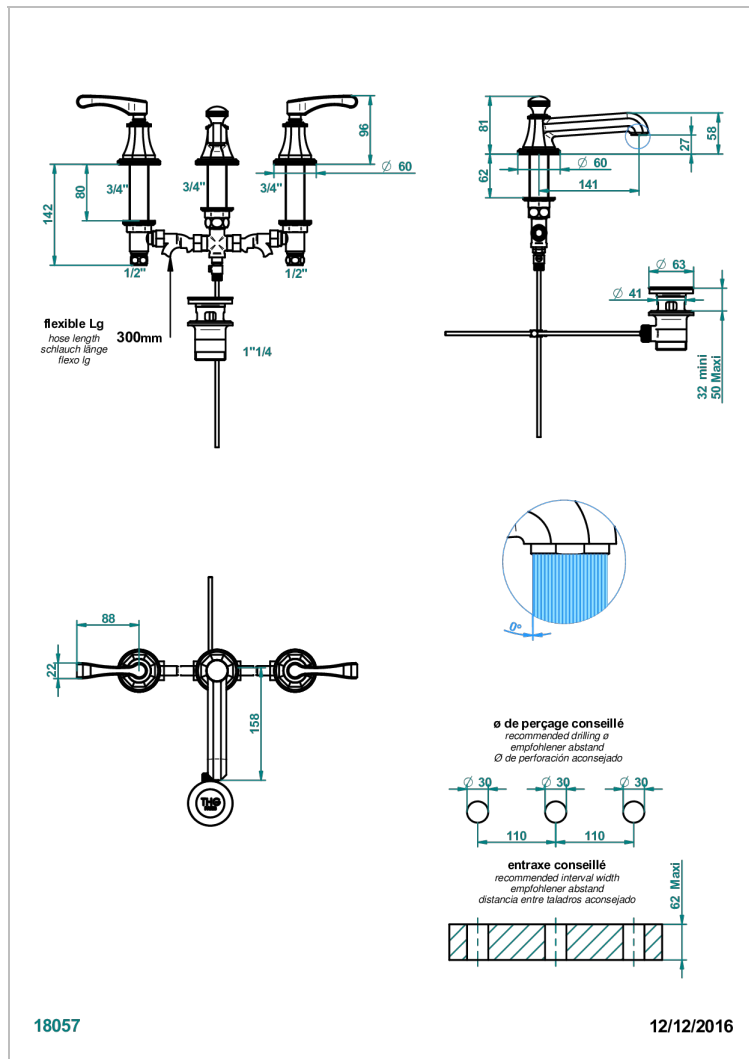

ART DECO A MANETTES

A55-151M

Mélangeur de lavabo 3 trous avec vidage, pour serrage marbre

THG[®]
PARIS

CARACTÉRISTIQUES

- Laiton sans plomb
- Têtes à disques céramique 1/2" 1/4 tour
- Aérateur-mousseur
- Fourni avec vidage à tirette 1 1/4"
- Adapté pour les plans vasques grande épaisseur
- ACS : 18ACCLY393
- NF : NF EN 200 - IA - Chrome
- SVGW-SSIGE : 1901-6813

CERTIFICATIONS

SPÉCIFICATIONS TECHNIQUES

- Recommandé : 3 bars (max. 5 bars) - Advised : 43,5 psi (max. 72 psi)
- 8,3 l/min à 3 bars (2.2 gpm at 43.5 psi)

FINITIONS DISPONIBLES

Bronze clair - D01
Chromé - A02
Chromé / doré - G02
Chromé mat - C02
Doré brillant - F01
Doré mat - F07

Pvd couleur laiton - H49
Pvd couleur laiton mat - H50
Pvd couleur nickel - H55
Pvd couleur nickel mat - H56
Pvd graphite - H64
Pvd graphite mat - H65

Pvd umber - H66
Pvd umber mat - H67
Vieux cuivre rouge mat - H07
Vieux nickel - H28