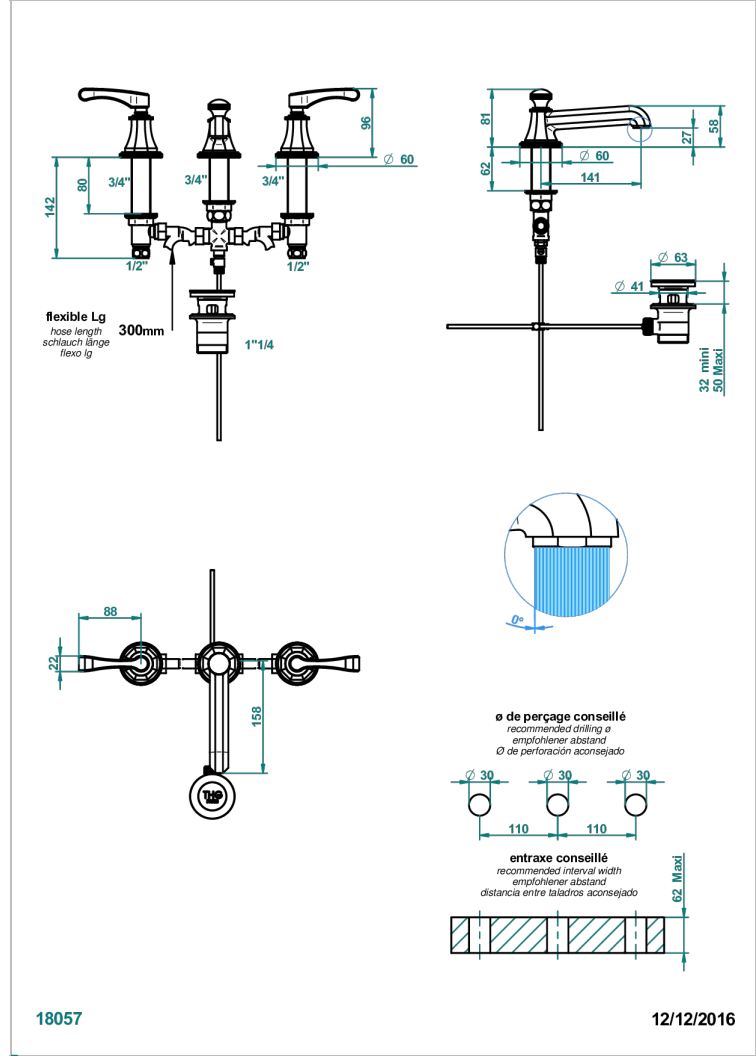

ART DECO CON MANETAS

A55-151M

Batería americana de lavabo 1/2"- llaves con cuerpo largo con vaciador

THG[®]
PARIS

CARACTERÍSTICAS

- ACS : 18ACCLY393
- NF : NF EN 200 - IA - Chrome
- SVGW-SSIGE : 1901-6813

ESPECIFICACIONES TÉCNICAS

- Recommandé : 3 bars (max. 5 bars) - Advised : 43,5 psi (max. 72 psi)
- 8,3 l/min à 3 bars (2.2 gpm at 43.5 psi)

ESTÁNDAR

ACABADOS DISPONIBLES

Bronce claro - D01
Cerámica negra mate - D30
Cobre viejo mate - H07
Cromo - A02
Cromo / dorado - G02
Cromo mate - C02