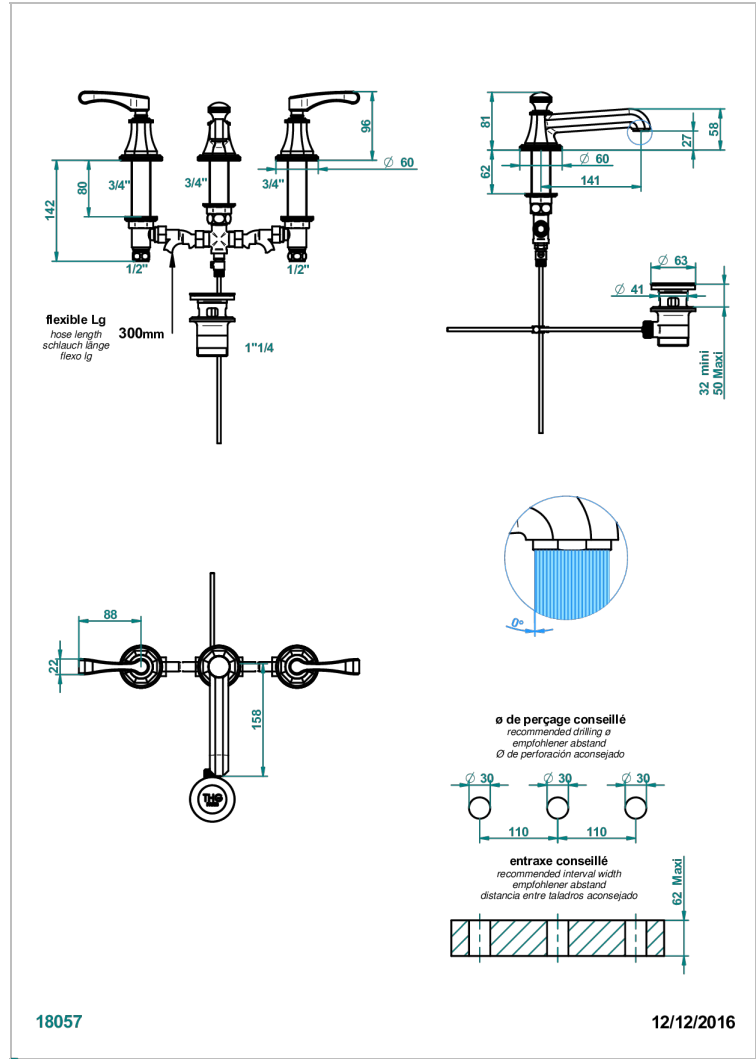

# ART DECO WITH LEVER

A55-151M

3孔台盆龙头, 带下水器, 大理石紧固件

THG<sup>®</sup>  
PARIS