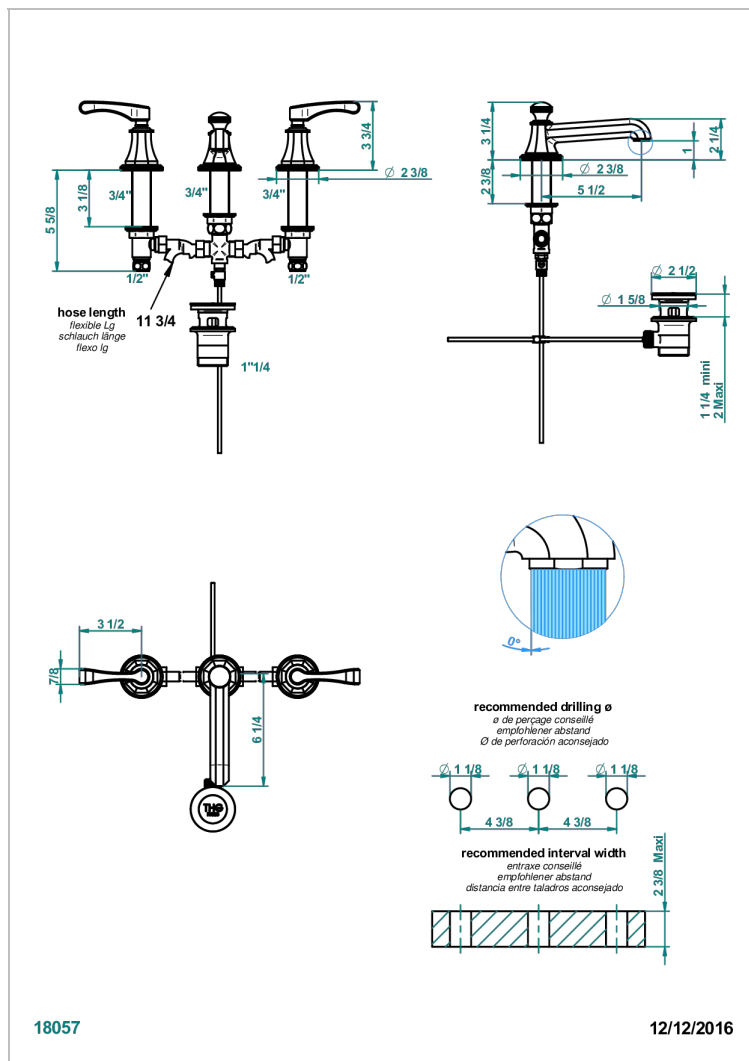

ART DECO A MANETTES

A55-151M

Mélangeur de lavabo 3 trous avec vidage, pour serrage marbre

THG[®]
PARIS

CARACTÉRISTIQUES

- Laiton sans plomb
- Têtes à disques céramique 1/2" 1/4 tour
- Aérateur-mousseur
- Fourni avec vidage à tirette 1 1/4"
- Adapté pour les plans vasques grande épaisseur
- ACS : 18ACCLY393
- NF : NF EN 200 - IA - Chrome
- SVGW-SSIGE : 1901-6813

CERTIFICATIONS

SPÉCIFICATIONS TECHNIQUES

- Recommandé : 3 bars (max. 5 bars) - Advised : 43,5 psi (max. 72 psi)
- 8,3 l/min à 3 bars (2.2 gpm at 43.5 psi)

FINITIONS DISPONIBLES

Bronze clair - D01
Chromé - A02
Chromé / doré - G02
Chromé mat - C02
Doré brillant - F01
Doré mat - F07

Pvd couleur laiton - H49
Pvd couleur laiton mat - H50
Pvd couleur nickel - H55
Pvd couleur nickel mat - H56
Pvd graphite - H64
Pvd graphite mat - H65

Pvd umber - H66
Pvd umber mat - H67
Vieux cuivre rouge mat - H07
Vieux nickel - H28