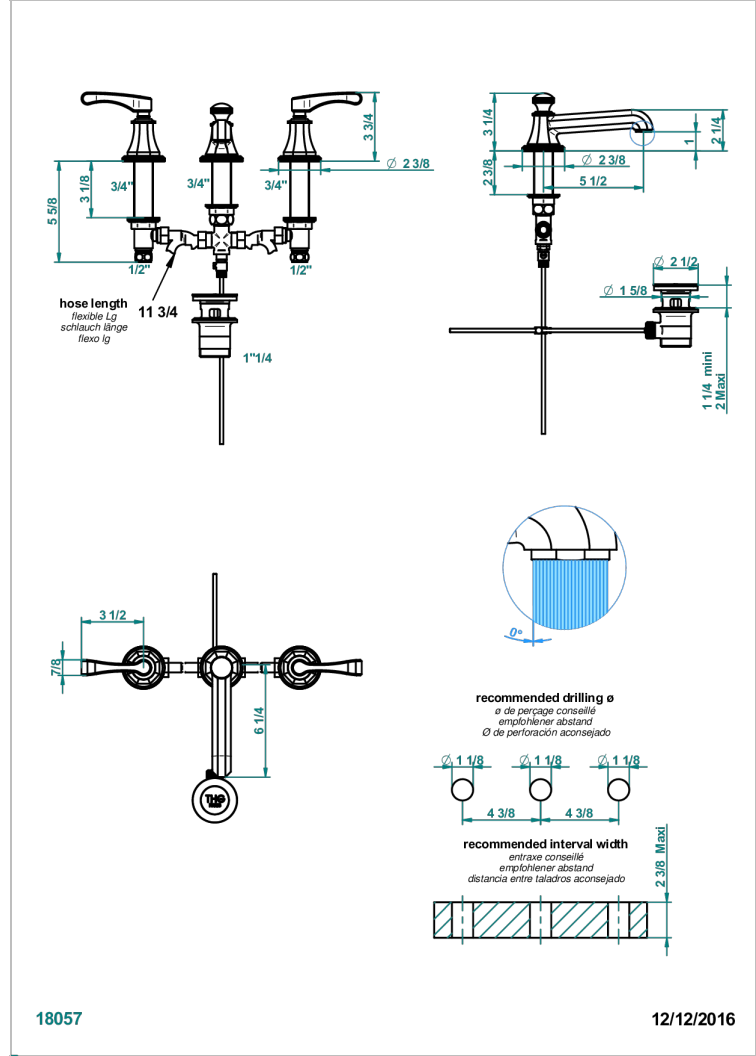

ART DECO CON MANETAS

A55-151M

Batería americana de lavabo 1/2" - llaves con cuerpo largo con vaciador

THG[®]
PARIS

CARACTERÍSTICAS

- ACS : 18ACCLY393
- NF : NF EN 200 - IA - Chrome
- SVGW-SSIGE : 1901-6813

ESTÁNDAR

ESPECIFICACIONES TÉCNICAS

- Recommandé : 3 bars (max. 5 bars) - Advised : 43,5 psi (max. 72 psi)
- 8,3 l/min à 3 bars (2.2 gpm at 43.5 psi)

ACABADOS DISPONIBLES

Bronce claro - D01
Cerámica negra mate - D30
Cobre viejo mate - H07
Cromo - A02
Cromo / dorado - G02
Cromo mate - C02