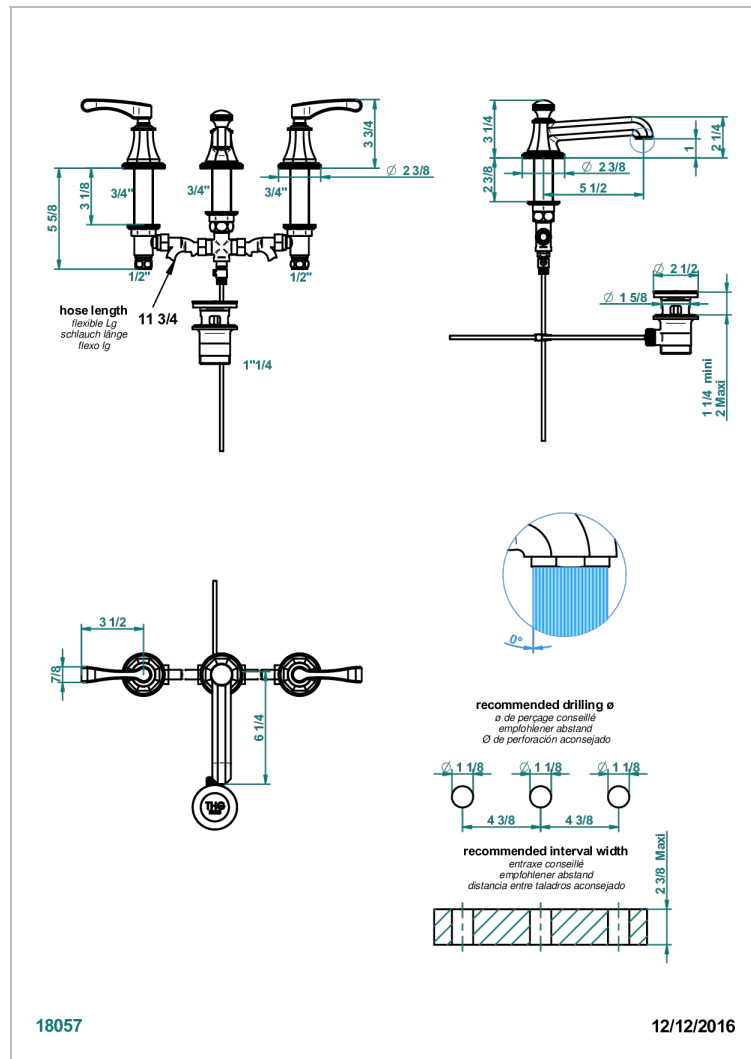

ART DECO WITH LEVER

A55-151M

3孔台盆龙头, 带下水器, 大理石紧固件

特色

- ACS : 18ACCLY393
- NF : NF EN 200 - IA - Chrome
- SVGW-SSIGE : 1901-6813

技术特征

- Recommandé : 3 bars (max. 5 bars) - Advised : 43,5 psi (max. 72 psi)
- 8,3 l/min à 3 bars (2.2 gpm at 43.5 psi)

PVD棕铜 - F33
PVD金色 - H52
PVD镍 - H55
Umber PVD - H66
哑光复古铜 - HO7
哑光浅金 - F31

哑光金 - F07
哑光铬 - C02
哑光镍 - C01
复古镍 - H28
抛光金 (24K金) - F01
抛光铬 - A02

抛光铬/抛光金 - G02
抛光镍 - B01
浅金 - F30
漆面铜 - D01