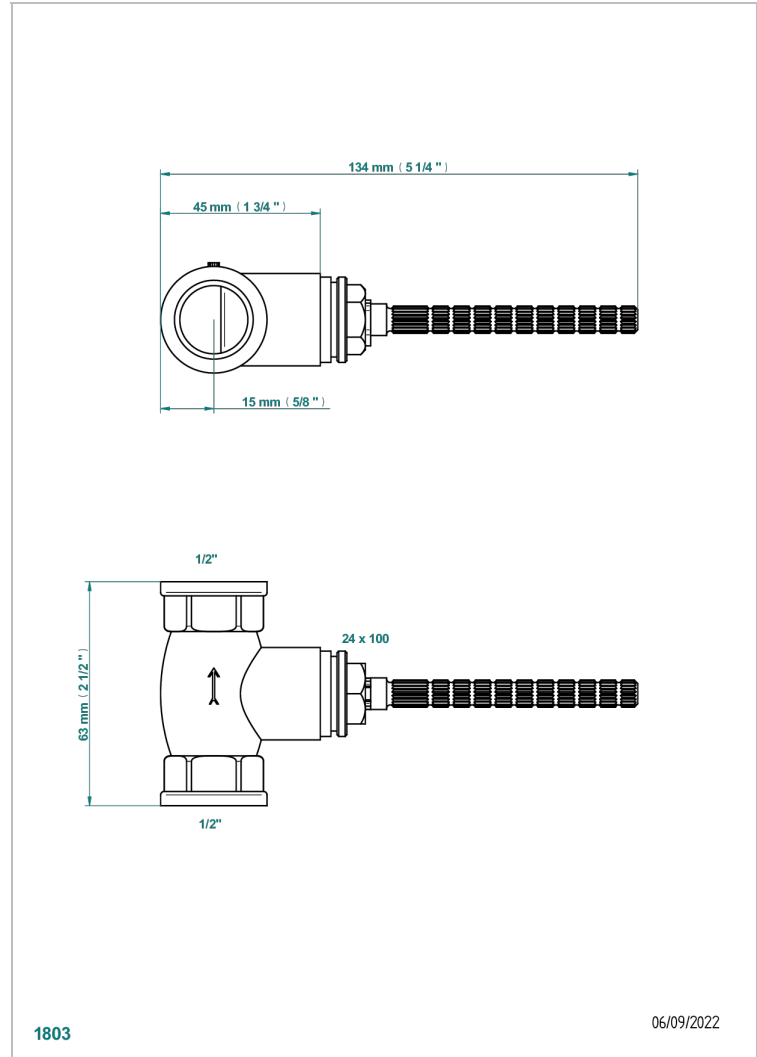

# GENERAL ITEMS

G00-30/HA

嵌入式1/2"关闭阀，有头，右转1/4圈关闭，无配件

THG<sup>®</sup>  
PARIS

## 特色

- General Items
- 嵌入式1/2"关闭阀，有头，右转1/4圈关闭，无配件