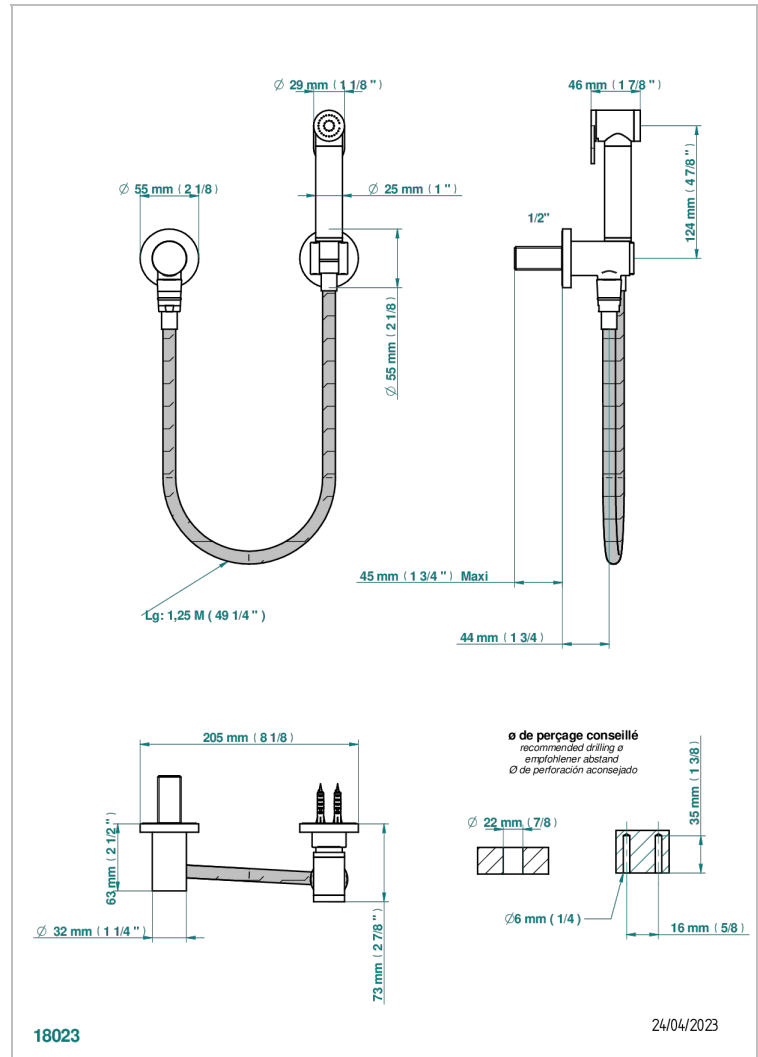

YOKO DELTA HOWLITE

G7W-5840/7

THG[®]
PARIS

Ensemble hygiénique comprenant : sortie murale coudée, flexible renforcé 1,25 m, douchette à gâchette et crochet

CARACTÉRISTIQUES

- ACS : 19ACCLY406

CERTIFICATIONS

FINITIONS DISPONIBLES

- Chromé - A02
- Chromé / doré - G02
- Doré brillant - F01
- Nickel brillant - B01
- Nickel mat - C01

SPÉCIFICATIONS TECHNIQUES

- Recommandé : 3 bars (max. 5 bars) - Advised : 43,5 psi (max. 72 psi)
- 9,5 l/min à 3 bars (2.5 gpm at 43.5 psi)