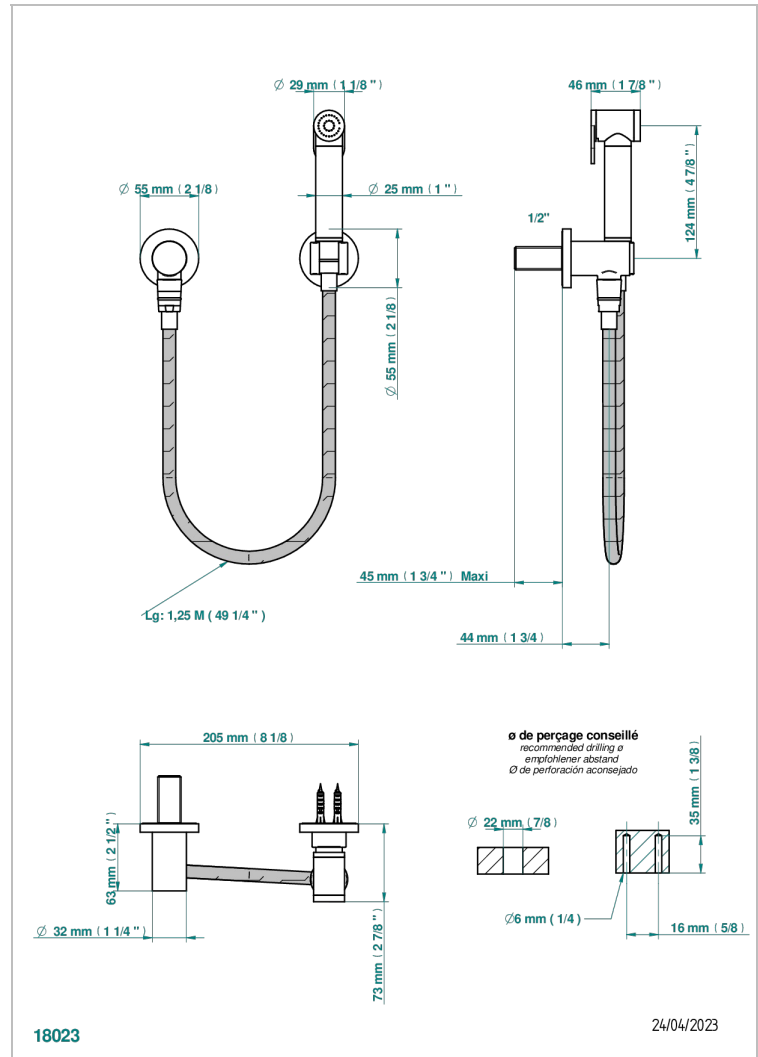

SPIRIT CON MANETAS

G58-5840/7

THG[®]
PARIS

Conjunto higiénico con toma de agua, flexo reforzado 1m25, tele-ducha con gatillo y gancho.

CARACTERÍSTICAS

- ACS : 19ACCLY406

ESPECIFICACIONES TÉCNICAS

- Recommandé : 3 bars (max. 5 bars) - Advised : 43,5 psi (max. 72 psi)
- 9,5 l/min à 3 bars (2.5 gpm at 43.5 psi)

ESTÁNDAR

ACABADOS DISPONIBLES

- Cromo - A02
- Cromo / dorado - G02
- Dorado - F01
- Niquel - B01
- Niquel mate - C01