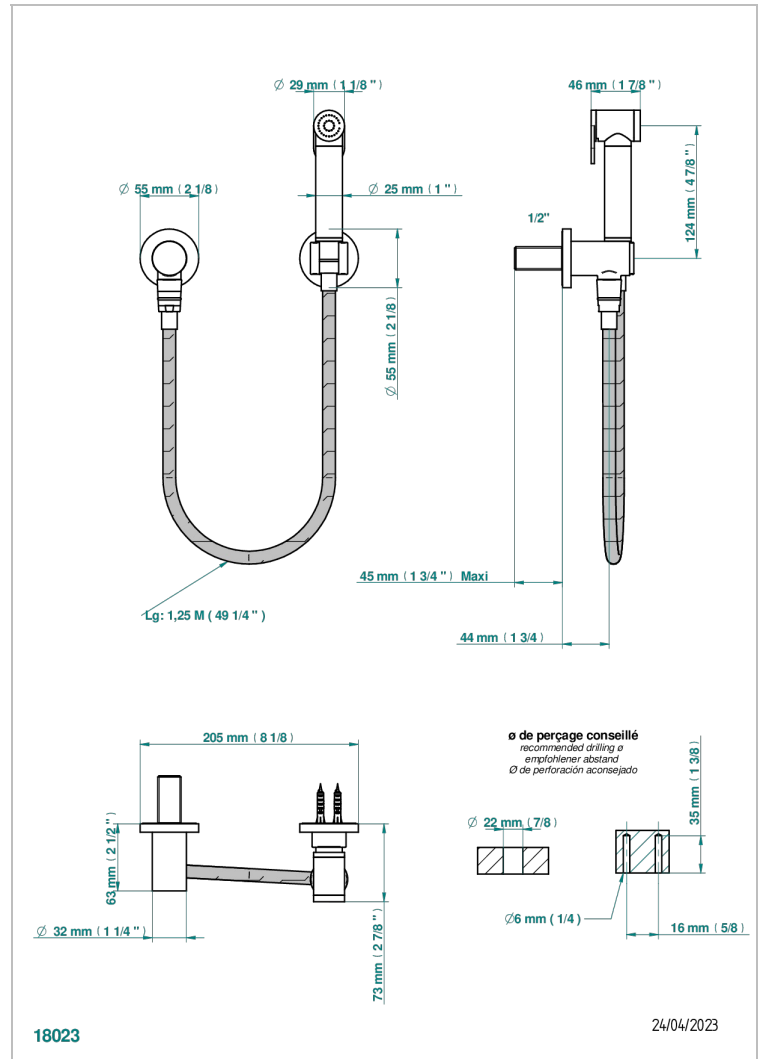

POMME CRISTAL LUSTROSO DORADO

A46-5840/7

THG[®]
PARIS

Conjunto higiénico con toma de agua, flexo reforzado 1m25, tele-ducha con gatillo y gancho.

CARACTERÍSTICAS

- ACS : 19ACCLY406

ESTÁNDAR

ACABADOS DISPONIBLES

- Cromo - A02
- Cromo / dorado - G02
- Dorado - F01
- Níquel - B01
- Níquel mate - C01

ESPECIFICACIONES TÉCNICAS

- Recommandé : 3 bars (max. 5 bars) - Advised : 43,5 psi (max. 72 psi)
- 9,5 l/min à 3 bars (2.5 gpm at 43.5 psi)