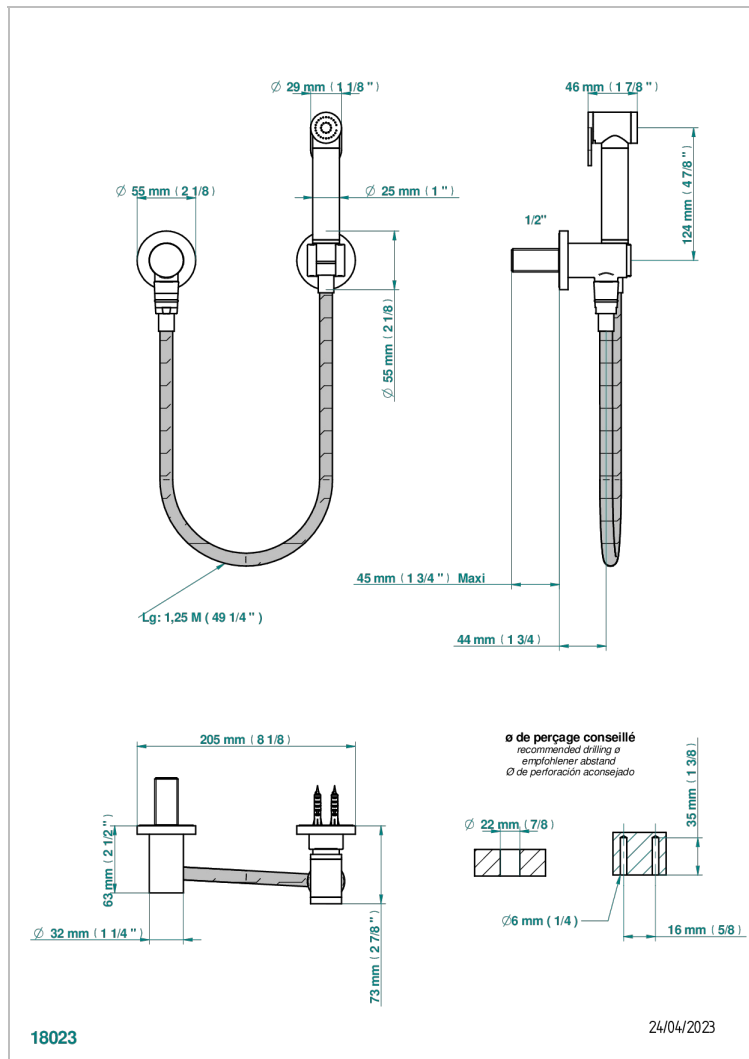

BAMBOU CRISTAL CLARO

A35-5840/7

THG[®]
PARIS

Conjunto higiénico con toma de agua, flexo reforzado 1m25, tele-ducha con gatillo y gancho.

CARACTERÍSTICAS

- ACS : 19ACCLY406

ESTÁNDAR

ACABADOS DISPONIBLES

- Cromo - A02
- Cromo / dorado - G02
- Dorado - F01
- Niquel - B01
- Niquel mate - C01

ESPECIFICACIONES TÉCNICAS

- Recommandé : 3 bars (max. 5 bars) - Advised : 43,5 psi (max. 72 psi)
- 9,5 l/min à 3 bars (2.5 gpm at 43.5 psi)