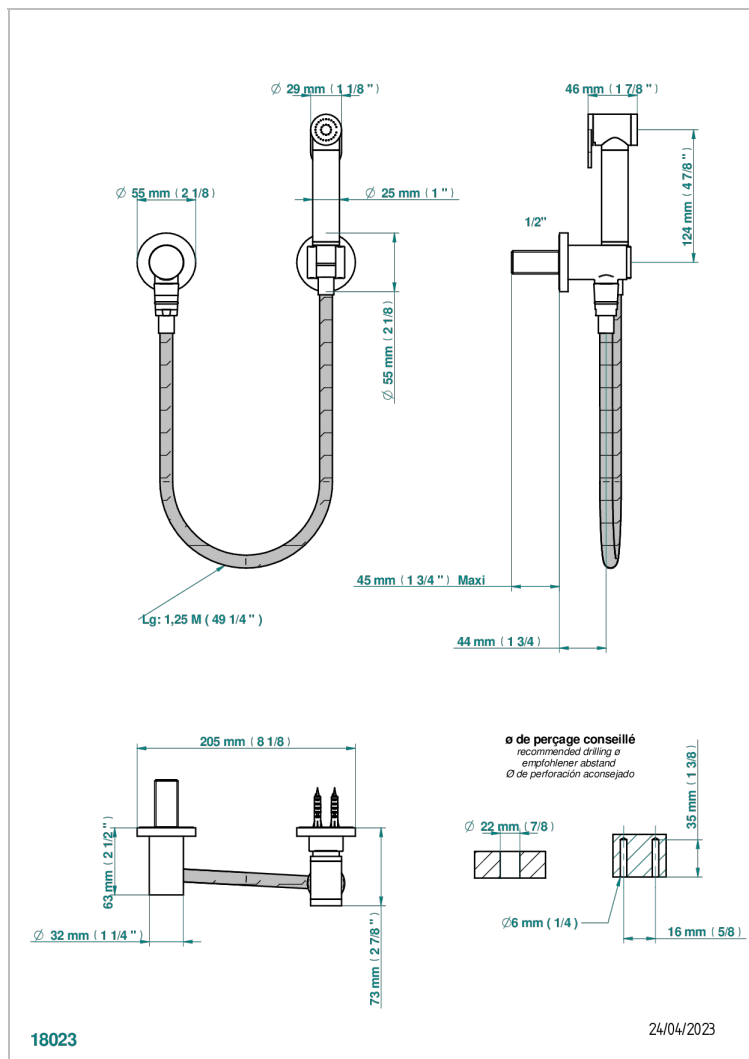

BAMBOU CRISTAL AMBAR

A34-5840/7

THG[®]
PARIS

Conjunto higiénico con toma de agua, flexo reforzado 1m25, tele-ducha con gatillo y gancho.

CARACTERÍSTICAS

- ACS : 19ACCLY406

ESPECIFICACIONES TÉCNICAS

- Recommandé : 3 bars (max. 5 bars) - Advised : 43,5 psi (max. 72 psi)
- 9,5 l/min à 3 bars (2.5 gpm at 43.5 psi)

ESTÁNDAR

ACABADOS DISPONIBLES

- Cromo - A02
- Cromo / dorado - G02
- Dorado - F01
- Niquel - B01
- Niquel mate - C01