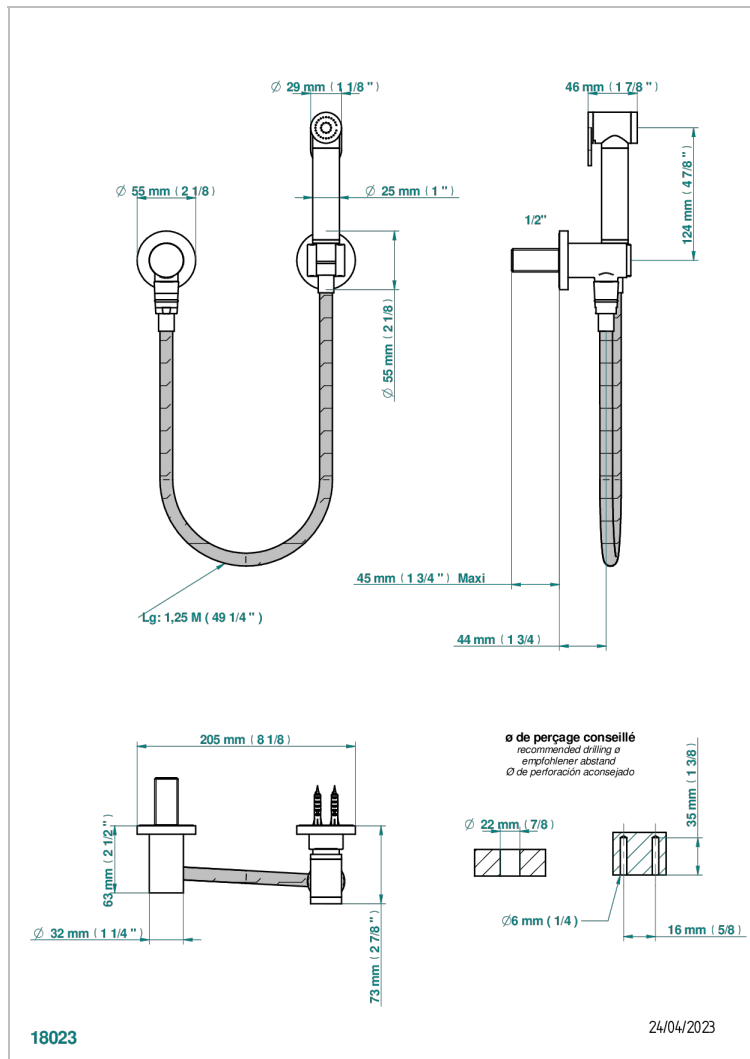

BAMBOU CRISTAL NEGRO

A33-5840/7

THG[®]
PARIS

Conjunto higiénico con toma de agua, flexo reforzado 1m25, tele-ducha con gatillo y gancho.

CARACTERÍSTICAS

- ACS : 19ACCLY406

ESTÁNDAR

ACABADOS DISPONIBLES

- Cromo - A02
- Cromo / dorado - G02
- Dorado - F01
- Niquel - B01
- Niquel mate - C01

ESPECIFICACIONES TÉCNICAS

- Recommandé : 3 bars (max. 5 bars) - Advised : 43,5 psi (max. 72 psi)
- 9,5 l/min à 3 bars (2.5 gpm at 43.5 psi)