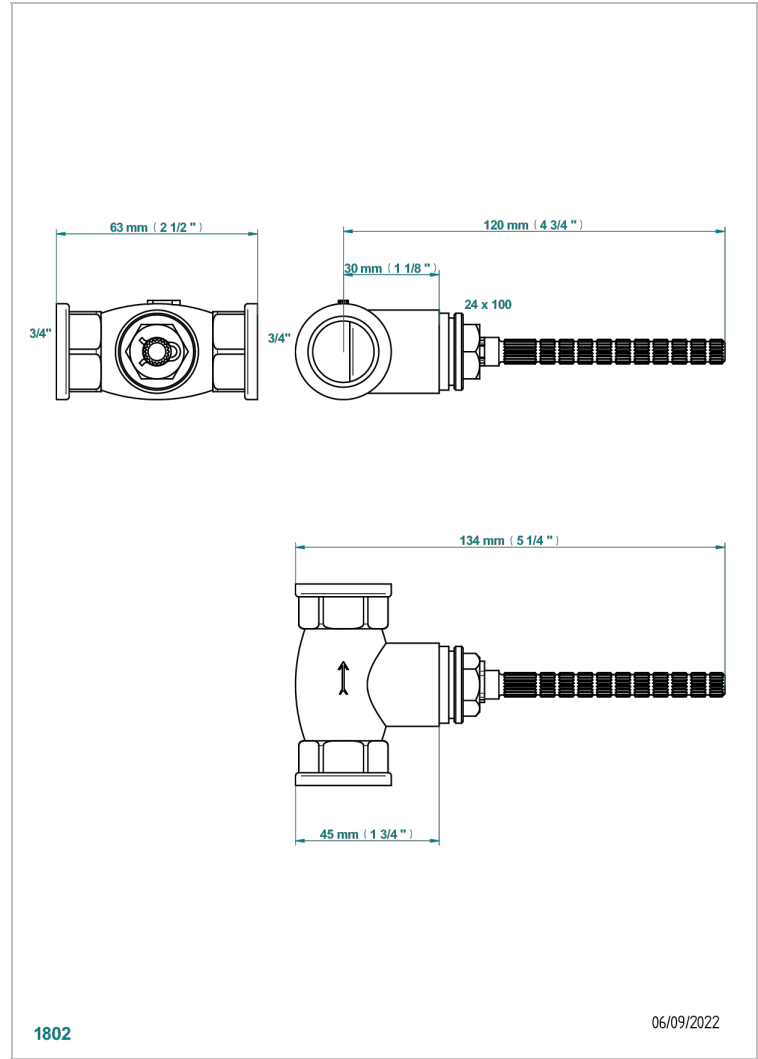

GENERAL ITEMS

G00-30/CA

嵌入式1/2"关闭阀，有头，左转1/4圈关闭，无配件

THG[®]
PARIS

特色

- General Items
- 嵌入式1/2"关闭阀，有头，左转1/4圈关闭，无配件

技术特征

- Recommandé : 3 bars (max. 5 bars) - Advised : 43,5 psi (max. 72 psi)
- 48 l/min à 3 bars (12.7 gpm at 43.5 psi)

可选饰面

抛光铜 - A00