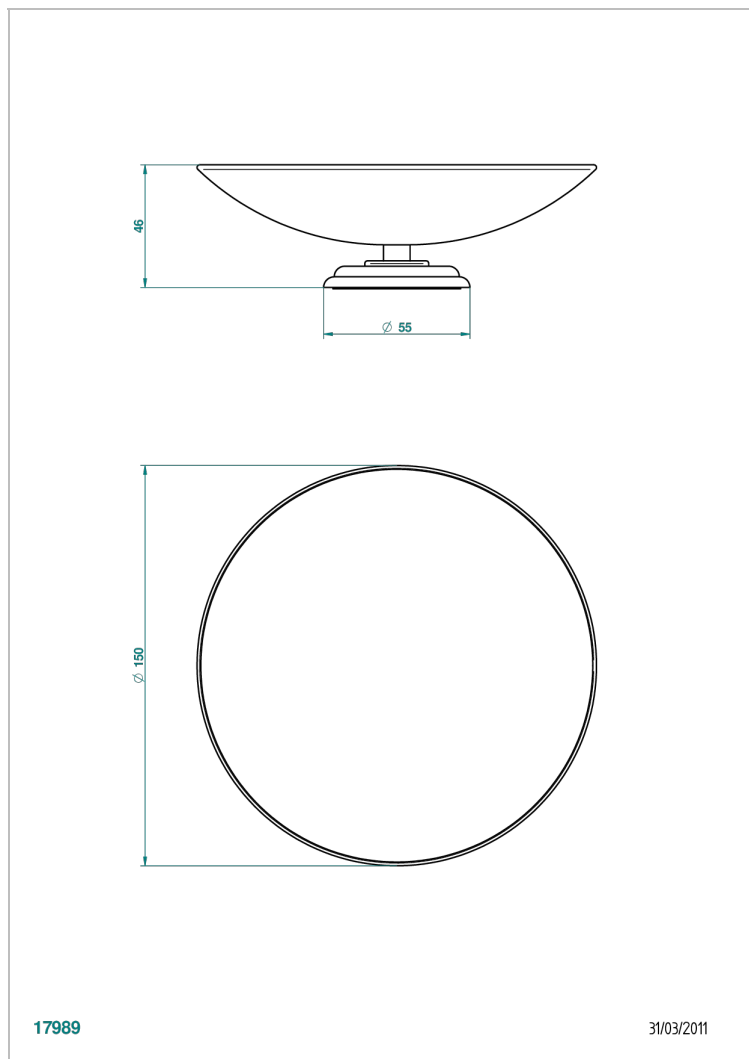

ITHAQUE DECOR PLATINE

A7B-544GM

Coupe porte-savon Ø 150 mm sur pied

THG[®]
PARIS

CARACTÉRISTIQUES

- Accessoire en laiton

FINITIONS DISPONIBLES

Bronze clair - D01
Chromé - A02
Chromé / doré - G02
Chromé mat - C02
Doré brillant - F01
Doré mat - F07

Nickel brillant - B01
Nickel mat - C01
Noir mat céramique - D30
Or pâle - F30
Or pâle mat - F31
Pvd blush - H62

Pvd blush mat - H60
Pvd couleur bronze brown - F33
Pvd couleur bronze brown - mat - F34
Pvd couleur doré - H52
Pvd couleur doré mat - H53
Pvd couleur laiton - H49