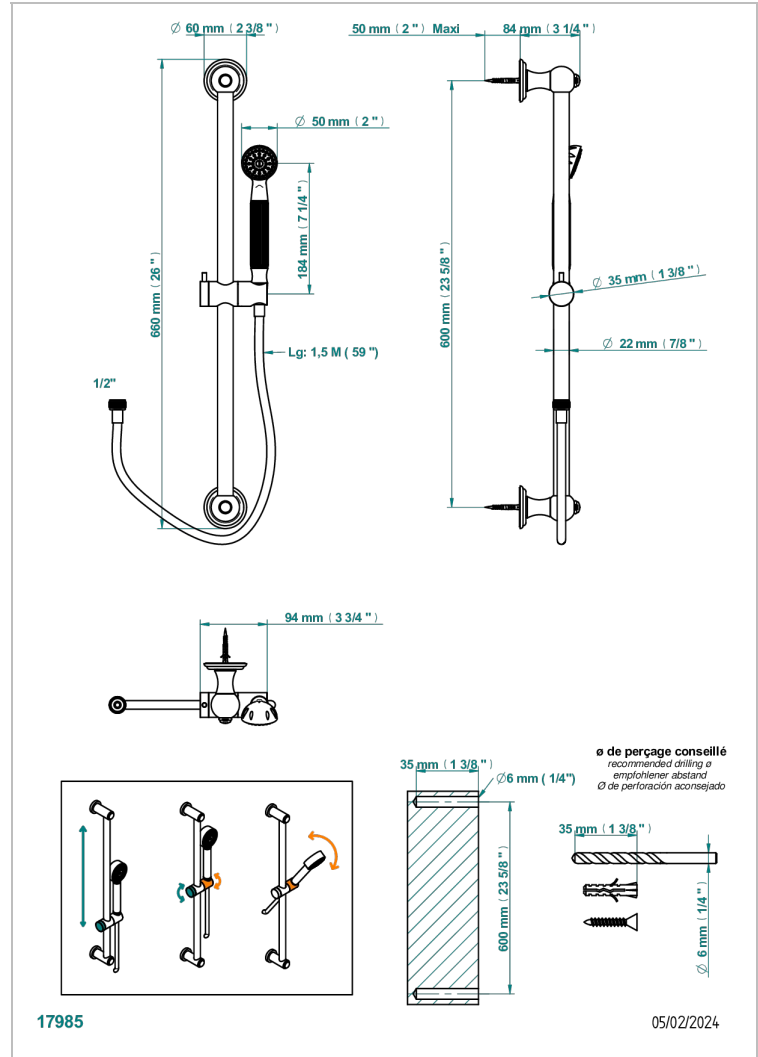

# SUN DRAGON

U5D-58A

Barra mural lg 60 cm con teleducha y flexo de 1m 50

THG<sup>®</sup>  
PARIS

## CARACTERÍSTICAS

- Sun Dragon
- Barra mural lg 60 cm con teleducha y flexo de 1m 50

## ESPECIFICACIONES TÉCNICAS

- Recommandé : 3 bars (max. 5 bars) - Advised : 43,5 psi (max. 72 psi)
- 9,5 l/min à 3 bars (2.5 gpm at 43.5 psi)