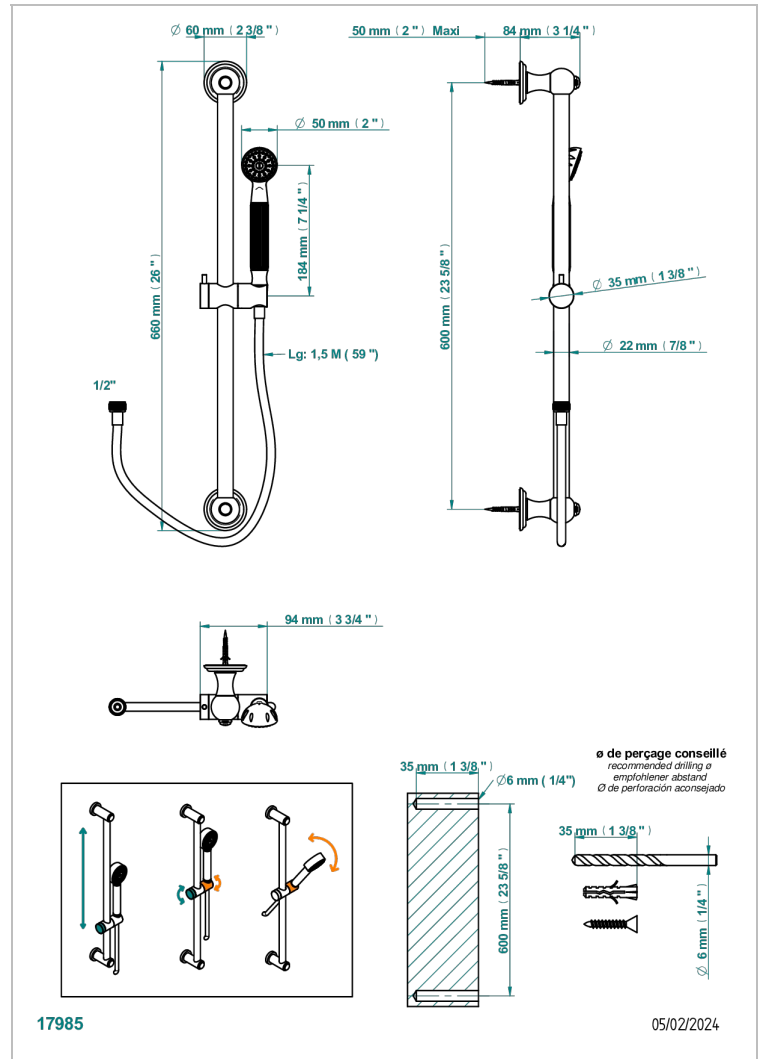

CHEVERNY ONYX NOIR

U1V-58A

THG
PARIS

Barre de douche 60 cm sans sortie coudée, flexible 1m50 et douchette de style

CARACTÉRISTIQUES

- Cheverny Onyx noir
- Barre de douche 60 cm sans sortie coudée, flexible 1m50 et douchette de style

SPÉCIFICATIONS TECHNIQUES

- Recommandé : 3 bars (max. 5 bars) - Advised : 43,5 psi (max. 72 psi)
- 9,5 l/min à 3 bars (2.5 gpm at 43.5 psi)

FINITIONS DISPONIBLES

Chromé - A02
Chromé / doré - G02
Chromé mat - C02
Doré brillant - F01
Doré mat - F07
Nickel brillant - B01

Nickel mat - C01
Noir mat céramique - D30
Or pâle - F30
Or pâle mat - F31
Pvd blush - H62
Pvd blush mat - H60

Pvd couleur bronze brown - F33
Pvd couleur bronze brown - mat - F34
Pvd couleur doré - H52
Pvd couleur doré mat - H53
Pvd couleur laiton - H49
Pvd couleur laiton mat - H50