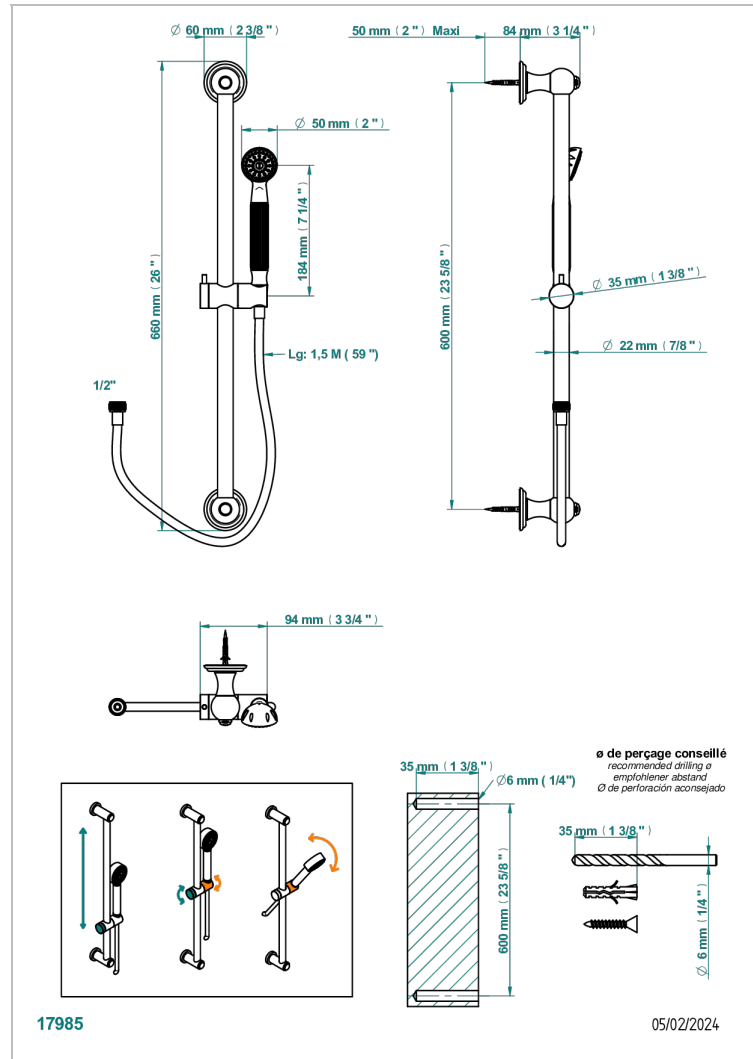

# CHEVERNY ONICE NEGRO

U1V-58A

Barra mural lg 60 cm con teleducha y flexo de 1m 50

THG<sup>®</sup>  
PARIS

## CARACTERÍSTICAS

- Cheverny Onice negro
- Barra mural lg 60 cm con teleducha y flexo de 1m 50

## ESPECIFICACIONES TÉCNICAS

- Recommandé : 3 bars (max. 5 bars) - Advised : 43,5 psi (max. 72 psi)
- 9,5 l/min à 3 bars (2.5 gpm at 43.5 psi)