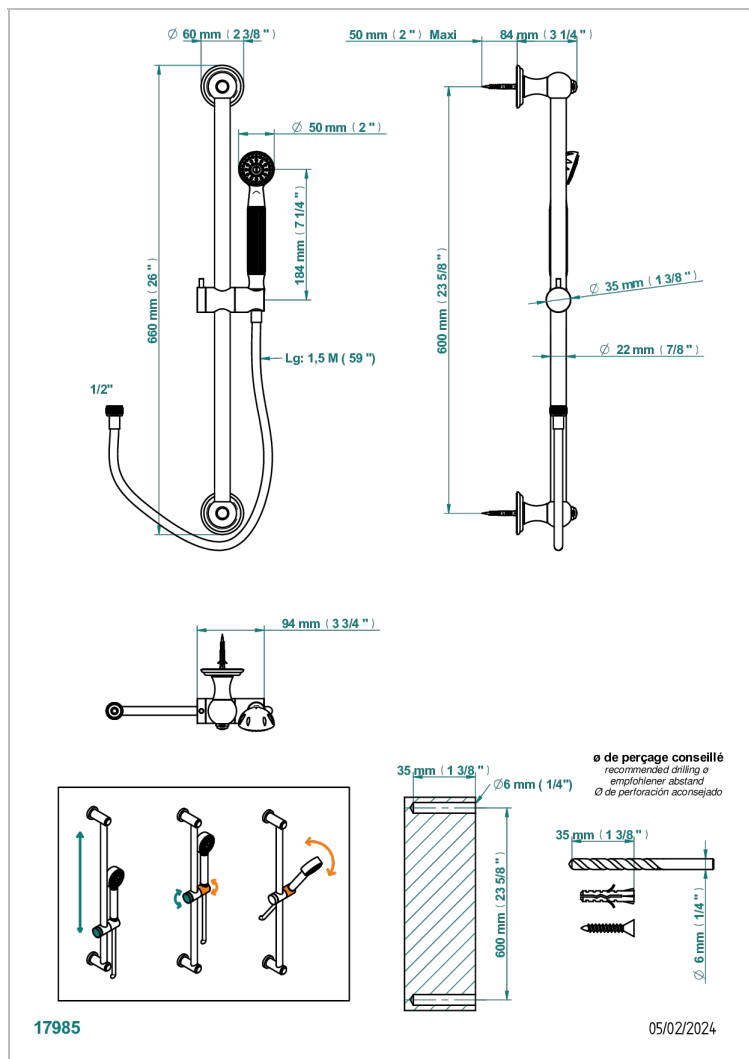

CHEVERNY ONICE NEGRO

U1V-58A

Barra mural lg 60 cm con teleducha y flexo de 1m 50

THG[®]
PARIS

CARACTERÍSTICAS

- Cheverny Onice negro
- Barra mural lg 60 cm con teleducha y flexo de 1m 50

ESPECIFICACIONES TÉCNICAS

- Recommandé : 3 bars (max. 5 bars) - Advised : 43,5 psi (max. 72 psi)
- 9,5 l/min à 3 bars (2.5 gpm at 43.5 psi)

ACABADOS DISPONIBLES

Cerámica negra mate - D30
Cromo - A02
Cromo / dorado - G02
Cromo mate - C02
Dorado - F01
Dorado mate - F07