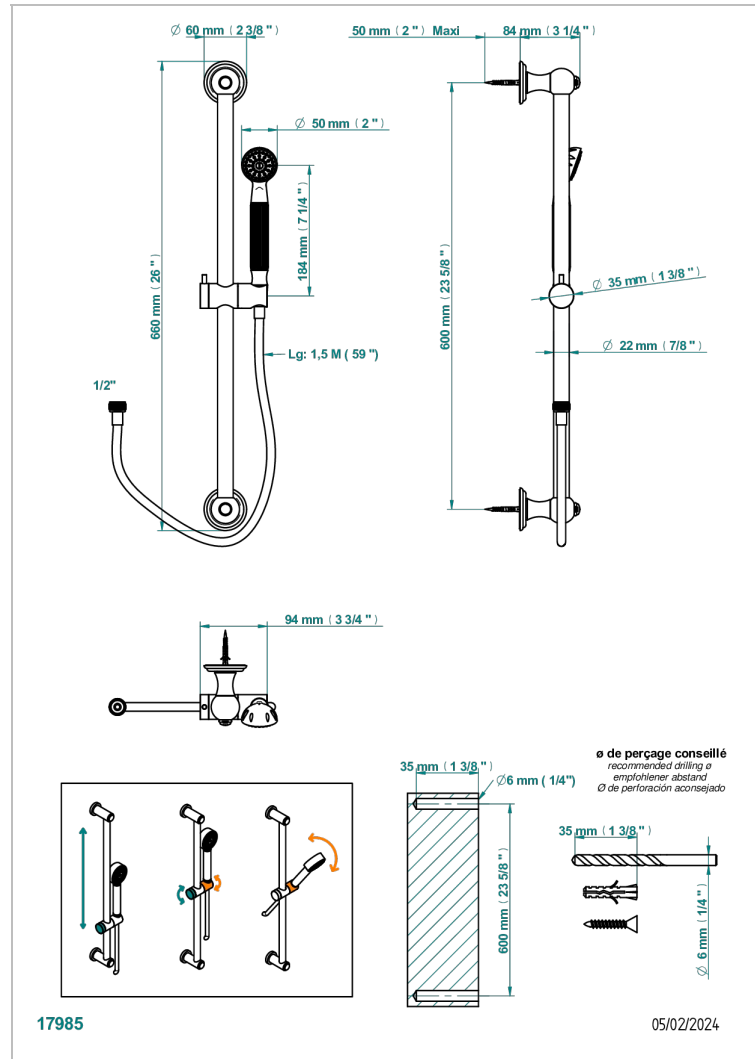

CHEVERNY ONYX NOIR

U1V-58A

THG
PARIS

Barre de douche 60 cm sans sortie coudée, flexible 1m50 et douchette de style

CARACTÉRISTIQUES

- Cheverny Onyx noir
- Barre de douche 60 cm sans sortie coudée, flexible 1m50 et douchette de style

SPÉCIFICATIONS TECHNIQUES

- Recommandé : 3 bars (max. 5 bars) - Advised : 43,5 psi (max. 72 psi)
- 9,5 l/min à 3 bars (2.5 gpm at 43.5 psi)

FINITIONS DISPONIBLES

Chromé - A02
Chromé / doré - G02
Chromé mat - C02
Doré brillant - F01
Doré mat - F07
Nickel brillant - B01

Nickel mat - C01
Noir mat céramique - D30
Or pâle - F30
Or pâle mat - F31
Pvd blush - H62
Pvd blush mat - H60

Pvd couleur bronze brown - F33
Pvd couleur bronze brown - mat - F34
Pvd couleur doré - H52
Pvd couleur doré mat - H53
Pvd couleur laiton - H49
Pvd couleur laiton mat - H50