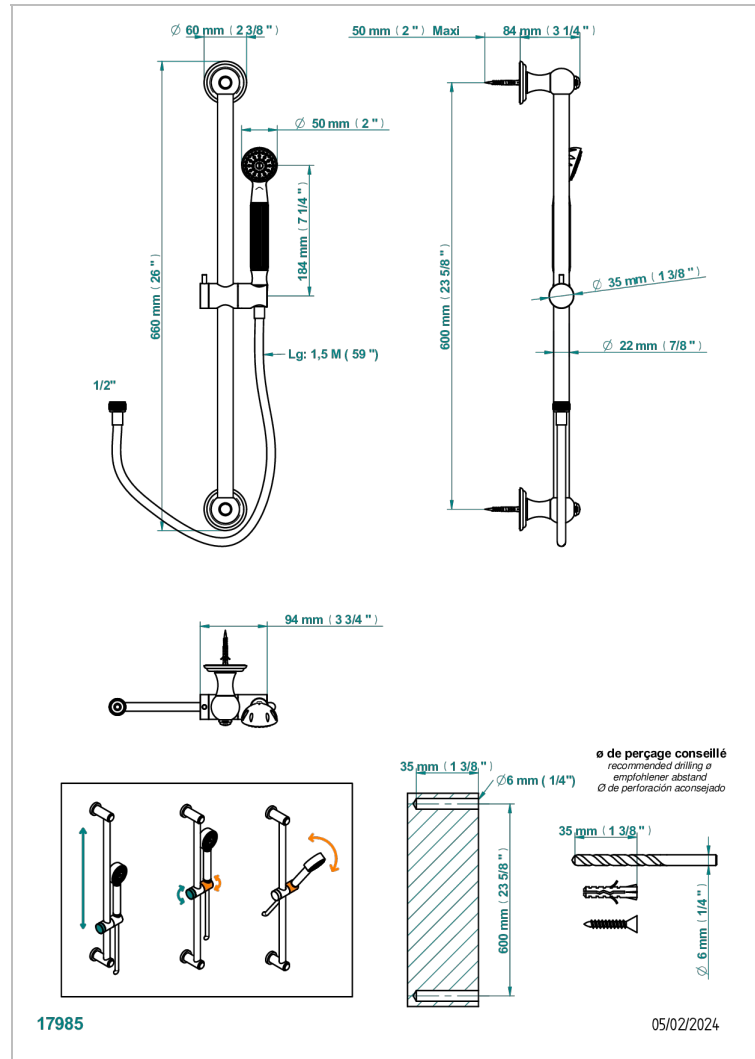

SULLY ONYX BLANC

U1S-58A

THG[®]
PARIS

Barre de douche 60 cm sans sortie coudée, flexible 1m50 et douchette de style

CARACTÉRISTIQUES

- Sully Onyx blanc
- Barre de douche 60 cm sans sortie coudée, flexible 1m50 et douchette de style

SPÉCIFICATIONS TECHNIQUES

- Recommandé : 3 bars (max. 5 bars) - Advised : 43,5 psi (max. 72 psi)
- 9,5 l/min à 3 bars (2.5 gpm at 43.5 psi)

FINITIONS DISPONIBLES

Chromé - A02
Chromé / doré - G02
Chromé mat - C02
Doré brillant - F01
Doré mat - F07
Nickel brillant - B01

Nickel mat - C01
Noir mat céramique - D30
Or pâle - F30
Or pâle mat - F31
Pvd blush - H62
Pvd blush mat - H60

Pvd couleur bronze brown - F33
Pvd couleur bronze brown - mat - F34
Pvd couleur doré - H52
Pvd couleur doré mat - H53
Pvd couleur laiton - H49
Pvd couleur laiton mat - H50