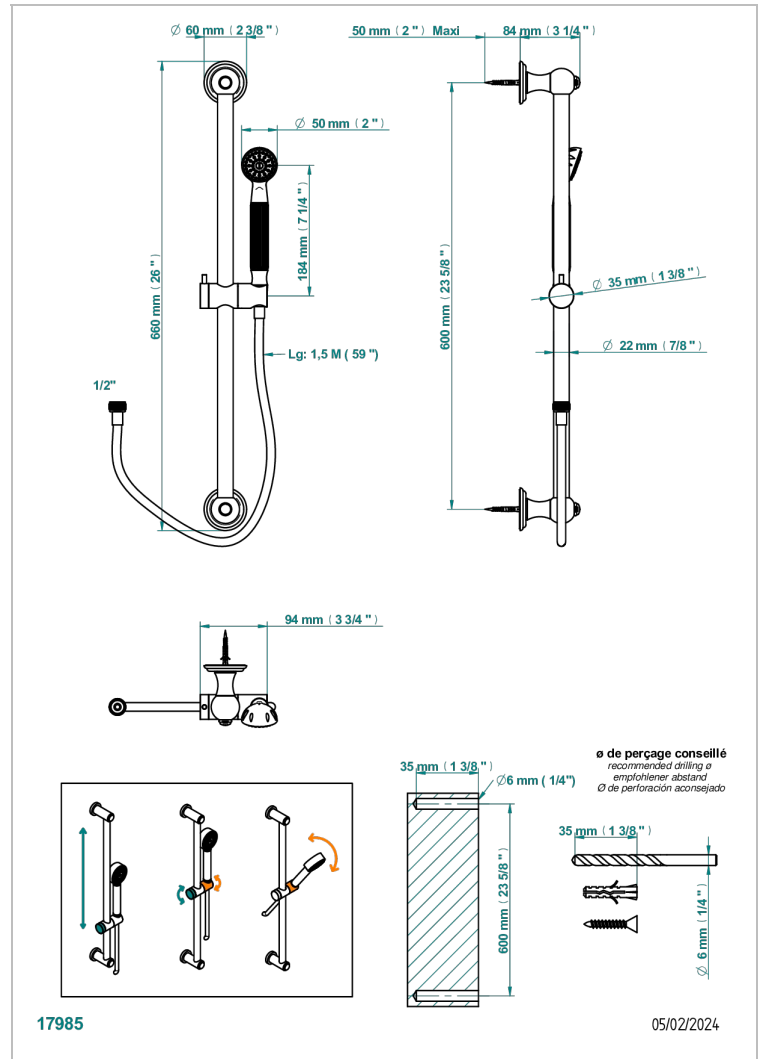

# SULLY ONICE BLANCO

U1S-58A

Barra mural lg 60 cm con teleducha y flexo de 1m 50

THG  
PARIS

## CARACTERÍSTICAS

- Sully Onice Blanco
- Barra mural lg 60 cm con teleducha y flexo de 1m 50

## ESPECIFICACIONES TÉCNICAS

- Recommandé : 3 bars (max. 5 bars) - Advised : 43,5 psi (max. 72 psi)
- 9,5 l/min à 3 bars (2.5 gpm at 43.5 psi)