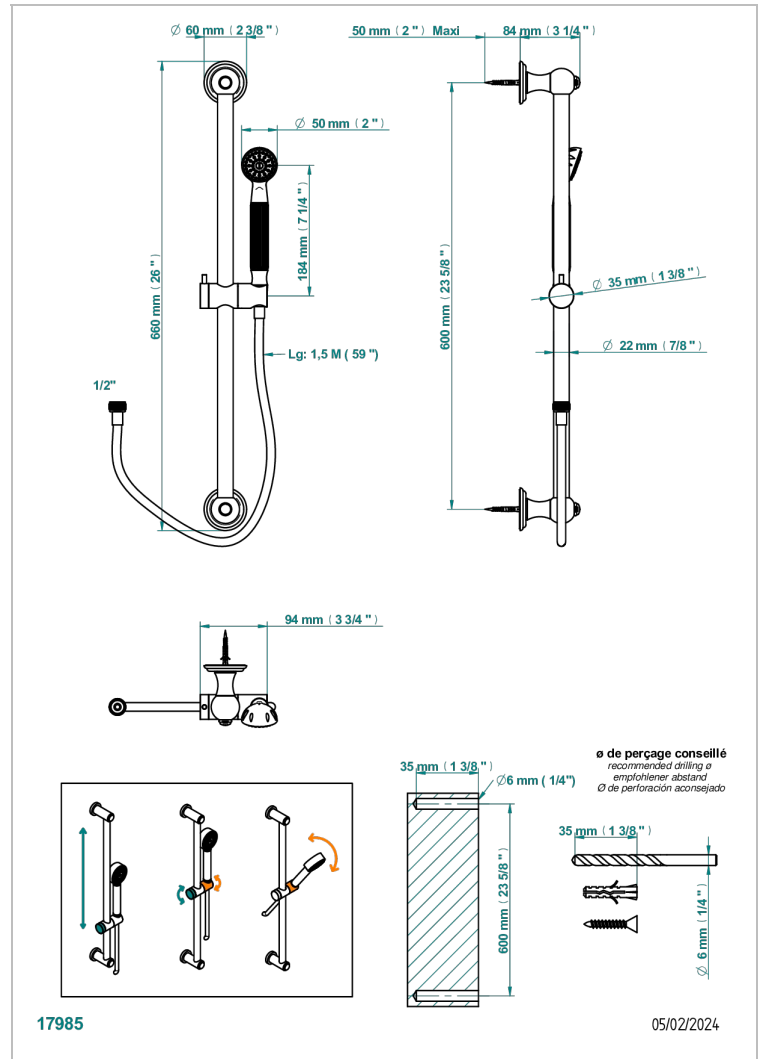

SULLY ONICE BLANCO

U1S-58A

Barra mural lg 60 cm con teleducha y flexo de 1m 50

THG[®]
PARIS

CARACTERÍSTICAS

- Sully Onice Blanco
- Barra mural lg 60 cm con teleducha y flexo de 1m 50

ESPECIFICACIONES TÉCNICAS

- Recommandé : 3 bars (max. 5 bars) - Advised : 43,5 psi (max. 72 psi)
- 9,5 l/min à 3 bars (2.5 gpm at 43.5 psi)

ACABADOS DISPONIBLES

Cerámica negra mate - D30
Cromo - A02
Cromo / dorado - G02
Cromo mate - C02
Dorado - F01
Dorado mate - F07