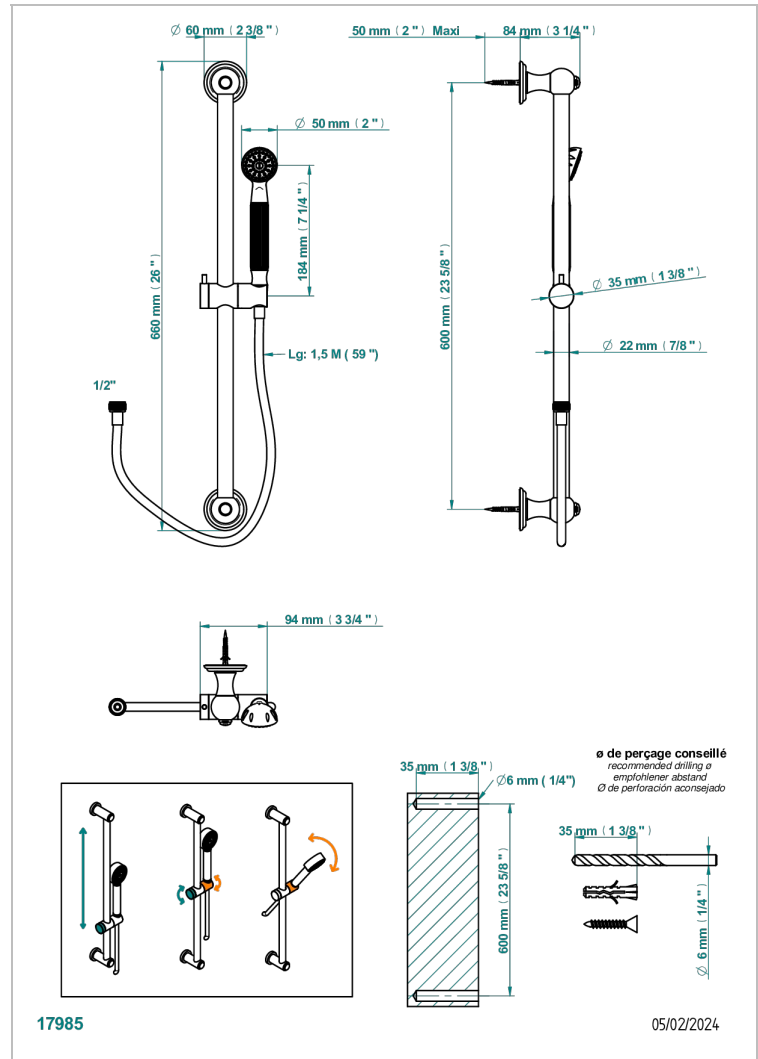

SULLY ONYX BLANC

U1S-58A

THG[®]
PARIS

Barre de douche 60 cm sans sortie coudée, flexible 1m50 et douchette de style

CARACTÉRISTIQUES

- Sully Onyx blanc
- Barre de douche 60 cm sans sortie coudée, flexible 1m50 et douchette de style

SPÉCIFICATIONS TECHNIQUES

- Recommandé : 3 bars (max. 5 bars) - Advised : 43,5 psi (max. 72 psi)
- 9,5 l/min à 3 bars (2.5 gpm at 43.5 psi)

FINITIONS DISPONIBLES

Chromé - A02
Chromé / doré - G02
Chromé mat - C02
Doré brillant - F01
Doré mat - F07
Nickel brillant - B01

Nickel mat - C01
Noir mat céramique - D30
Or pâle - F30
Or pâle mat - F31
Pvd blush - H62
Pvd blush mat - H60

Pvd couleur bronze brown - F33
Pvd couleur bronze brown - mat - F34
Pvd couleur doré - H52
Pvd couleur doré mat - H53
Pvd couleur laiton - H49
Pvd couleur laiton mat - H50