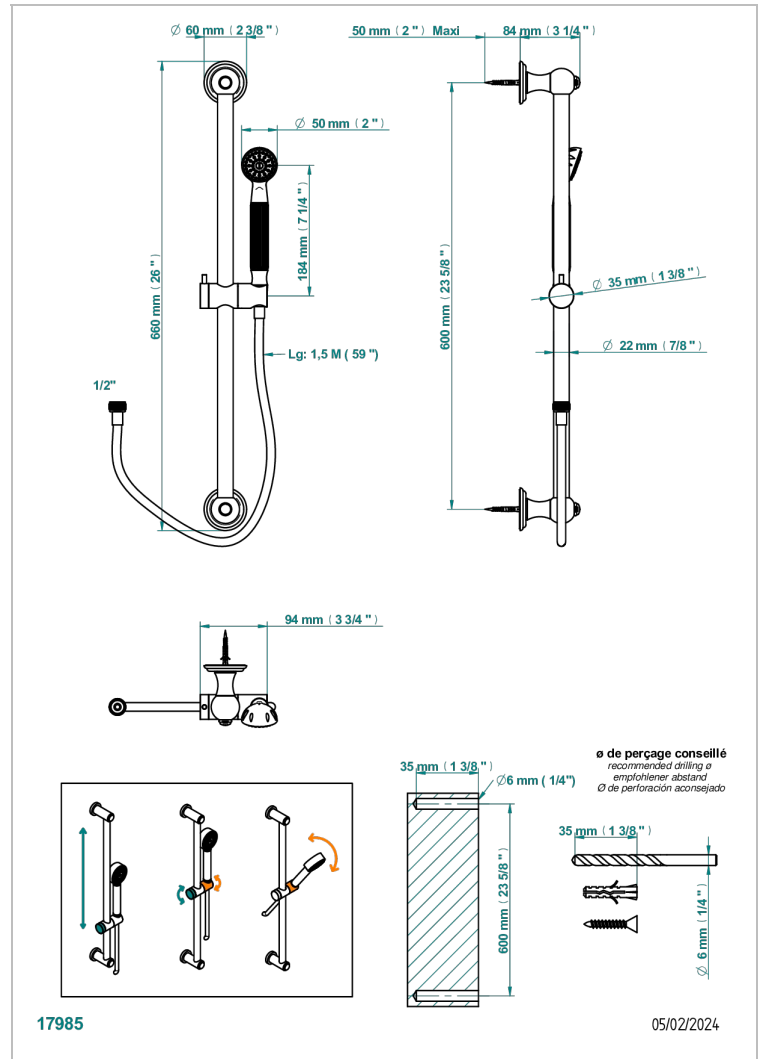

# SULLY WHITE ONYX

U1S-58A

60厘米淋浴杆，无弯管，1.5米软管和时尚花洒

THG<sup>®</sup>  
PARIS

## 特色

- Sully white onyx
- 60厘米淋浴杆，无弯管，1.5米软管和时尚花洒

## 技术特征

- Recommandé : 3 bars (max. 5 bars) - Advised : 43,5 psi (max. 72 psi)
- 9,5 l/min à 3 bars (2.5 gpm at 43.5 psi)