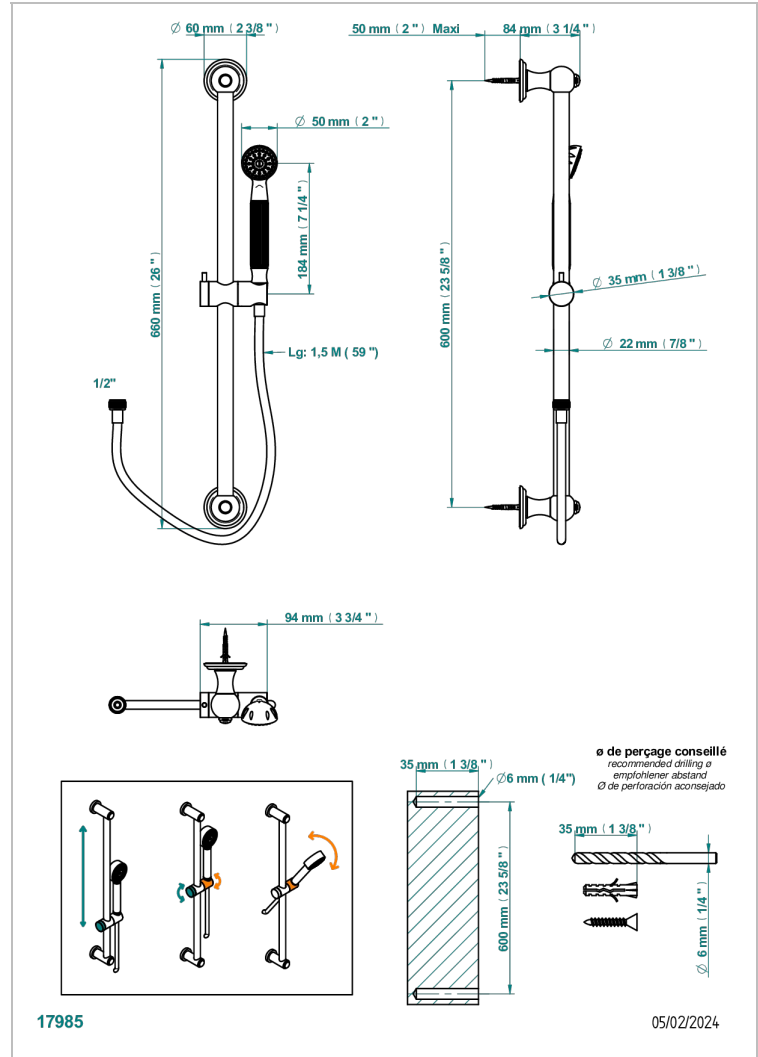

# MANDARINE CRISTALLIA DIAMANT

U1K-58A

Barra mural lg 60 cm con teleducha y flexo de 1m 50

THG<sup>®</sup>  
PARIS

## CARACTERÍSTICAS

- Mandarine Cristallia Diamant
- Barra mural lg 60 cm con teleducha y flexo de 1m 50

## ESPECIFICACIONES TÉCNICAS

- Recommandé : 3 bars (max. 5 bars) - Advised : 43,5 psi (max. 72 psi)
- 9,5 l/min à 3 bars (2.5 gpm at 43.5 psi)