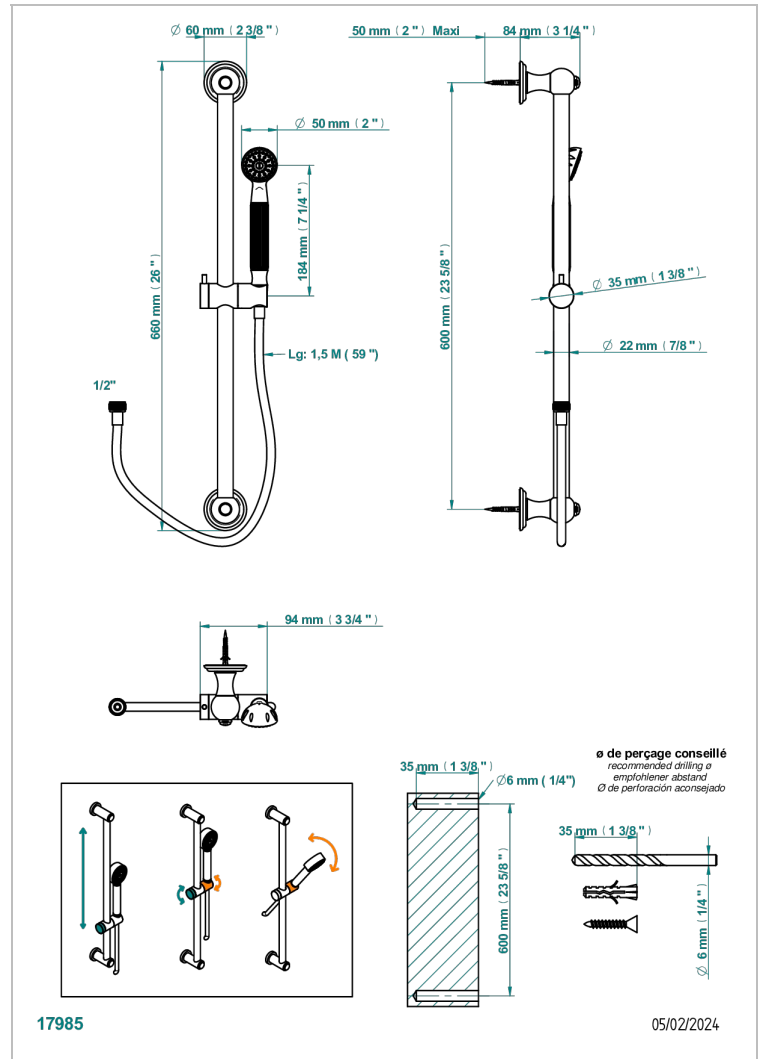

MANDARINE CRISTALLIA DIAMANT

U1K-58A

THG[®]
PARIS

Barre de douche 60 cm sans sortie coudée, flexible 1m50 et douchette de style

CARACTÉRISTIQUES

- Mandarine Cristallia Diamant
- Barre de douche 60 cm sans sortie coudée, flexible 1m50 et douchette de style

SPÉCIFICATIONS TECHNIQUES

- Recommandé : 3 bars (max. 5 bars) - Advised : 43,5 psi (max. 72 psi)
- 9,5 l/min à 3 bars (2.5 gpm at 43.5 psi)

FINITIONS DISPONIBLES

Bronze clair - D01
Chromé - A02
Chromé / doré - G02
Chromé mat - C02
Doré brillant - F01
Doré mat - F07

Nickel brillant - B01
Nickel mat - C01
Noir mat céramique - D30
Or pâle - F30
Or pâle mat - F31
Pvd blush - H62

Pvd blush mat - H60
Pvd couleur bronze brown - F33
Pvd couleur bronze brown - mat - F34
Pvd couleur doré - H52
Pvd couleur doré mat - H53
Pvd couleur laiton - H49