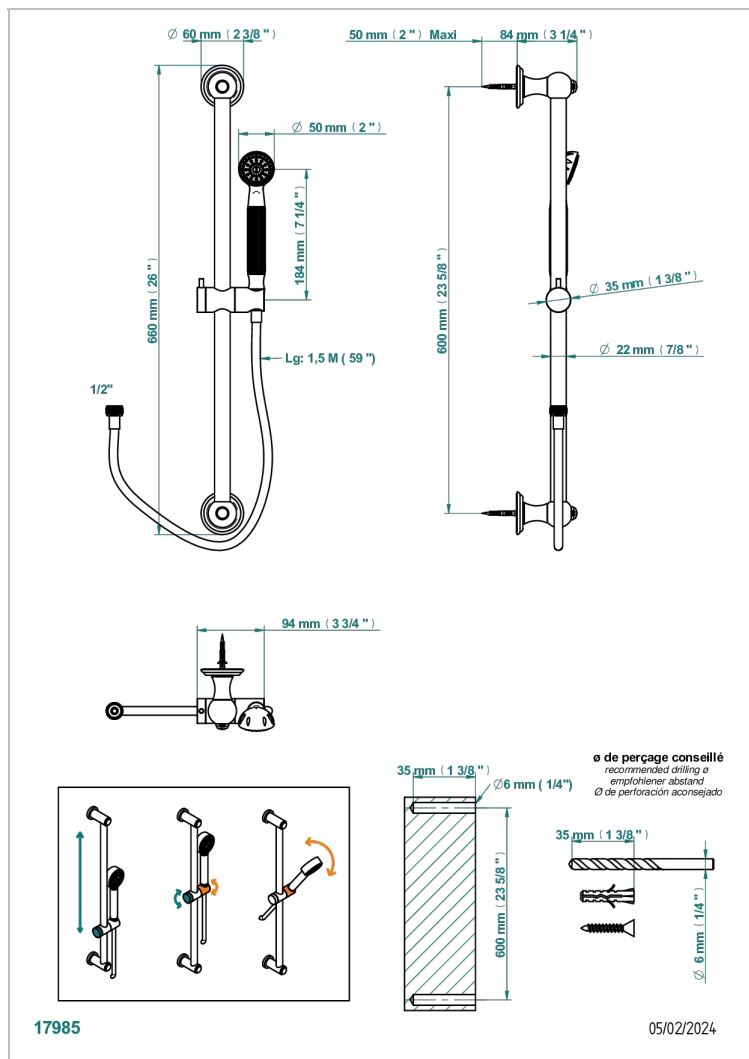

MANDARINE CRISTALLIA DIAMANT

U1K-58A

60厘米淋浴杆，无弯管，1.5米软管和时尚花洒

THG[®]
PARIS

特色

- Mandarine Cristallia Diamant
- 60厘米淋浴杆，无弯管，1.5米软管和时尚花洒

技术特征

- Recommandé : 3 bars (max. 5 bars) - Advised : 43,5 psi (max. 72 psi)
- 9,5 l/min à 3 bars (2.5 gpm at 43.5 psi)

可选饰面

Black ceram - D30
Blush PVD - H62
Graphite PVD - H64
Matt Umber PVD - H67
Matt blush PVD - H60
Matt graphite PVD - H65

PVD哑光棕铜 - F34
PVD哑光金 - H53
PVD哑光铜 - H50
PVD哑光镍 - H56
PVD抛光铜 - H49
PVD棕铜 - F33

PVD金色 - H52
PVD镍 - H55
Umber PVD - H66
哑光复古铜 - H07
哑光浅金 - F31
哑光金 - F07

哑光铬 - C02
哑光镍 - C01
复古镍 - H28
抛光金 (24K金) - F01
抛光铬 - A02
抛光铬/抛光金 - G02

抛光镍 - B01
浅金 - F30
漆面铜 - D01