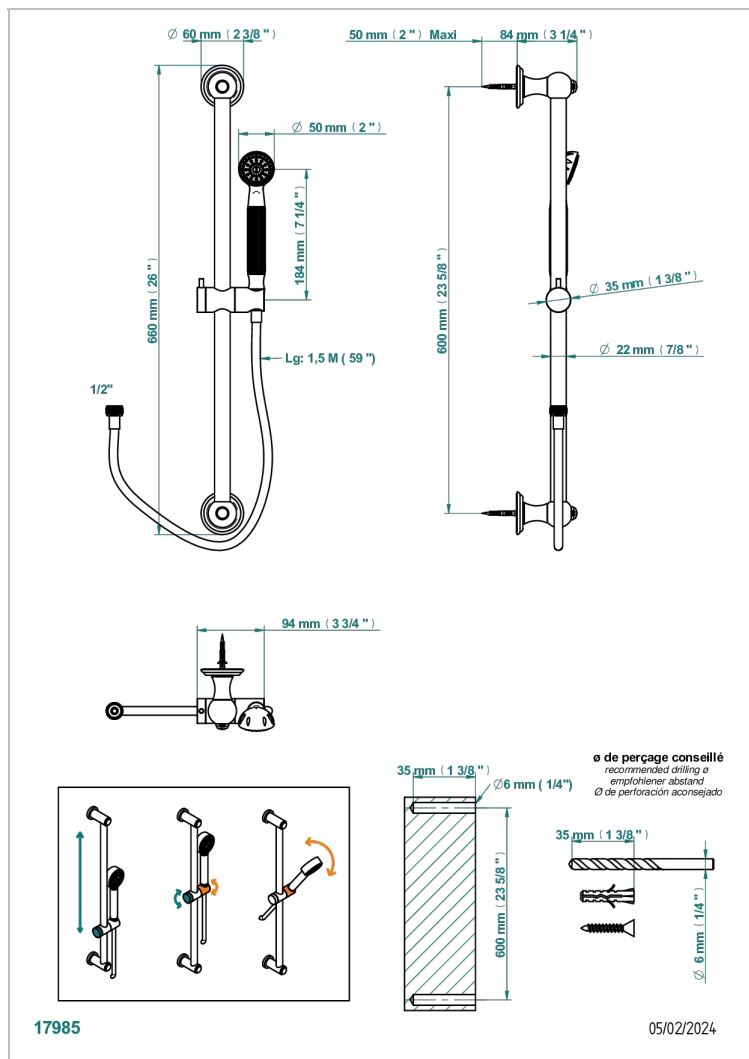

MANDARINE CRISTAL SATINADO

U1E-58A

Barra mural lg 60 cm con teleducha y flexo de 1m 50

THG[®]
PARIS

CARACTERÍSTICAS

- Mandarine cristal satinado
- Barra mural lg 60 cm con teleducha y flexo de 1m 50

ESPECIFICACIONES TÉCNICAS

- Recommandé : 3 bars (max. 5 bars) - Advised : 43,5 psi (max. 72 psi)
- 9,5 l/min à 3 bars (2.5 gpm at 43.5 psi)

ACABADOS DISPONIBLES

Bronce claro - D01
Cerámica negra mate - D30
Cobre viejo mate - H07
Cromo - A02
Cromo / dorado - G02
Cromo mate - C02

Dorado - F01
Dorado mate - F07
Dorado pálido - F30
Dorado pálido mate (sin barniz) - F31
Níquel - B01
Níquel mate - C01

Níquel viejo - H28
Pvd blush - H62
Pvd blush mate - H60
Pvd color latón - H49
Pvd color latón mate - H50
Pvd color níquel - H55