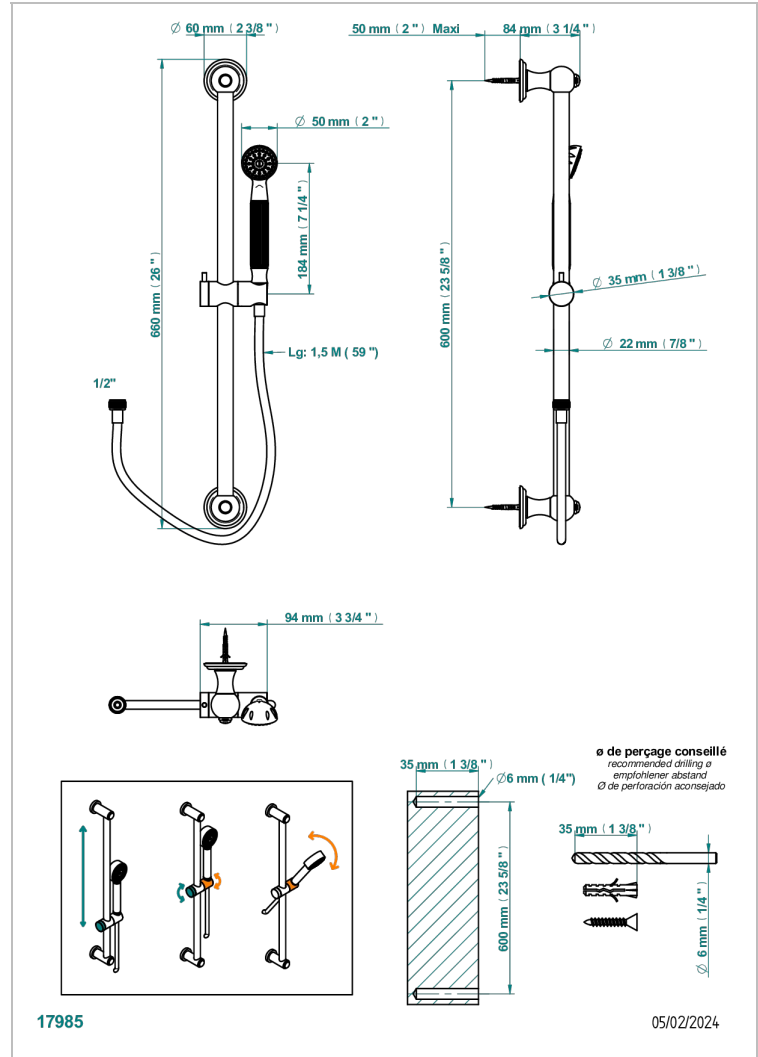

MANDARINE CRISTAL CLAIR SATINE

U1E-58A

THG[®]
PARIS

Barre de douche 60 cm sans sortie coudée, flexible 1m50 et douchette de style

CARACTÉRISTIQUES

- Mandarine Cristal clair satiné
- Barre de douche 60 cm sans sortie coudée, flexible 1m50 et douchette de style

SPÉCIFICATIONS TECHNIQUES

- Recommandé : 3 bars (max. 5 bars) - Advised : 43,5 psi (max. 72 psi)
- 9,5 l/min à 3 bars (2.5 gpm at 43.5 psi)

FINITIONS DISPONIBLES

Bronze clair - D01
Chromé - A02
Chromé / doré - G02
Chromé mat - C02
Doré brillant - F01
Doré mat - F07

Nickel brillant - B01
Nickel mat - C01
Noir mat céramique - D30
Or pâle - F30
Or pâle mat - F31
Pvd blush - H62

Pvd blush mat - H60
Pvd couleur bronze brown - F33
Pvd couleur bronze brown - mat - F34
Pvd couleur doré - H52
Pvd couleur doré mat - H53
Pvd couleur laiton - H49