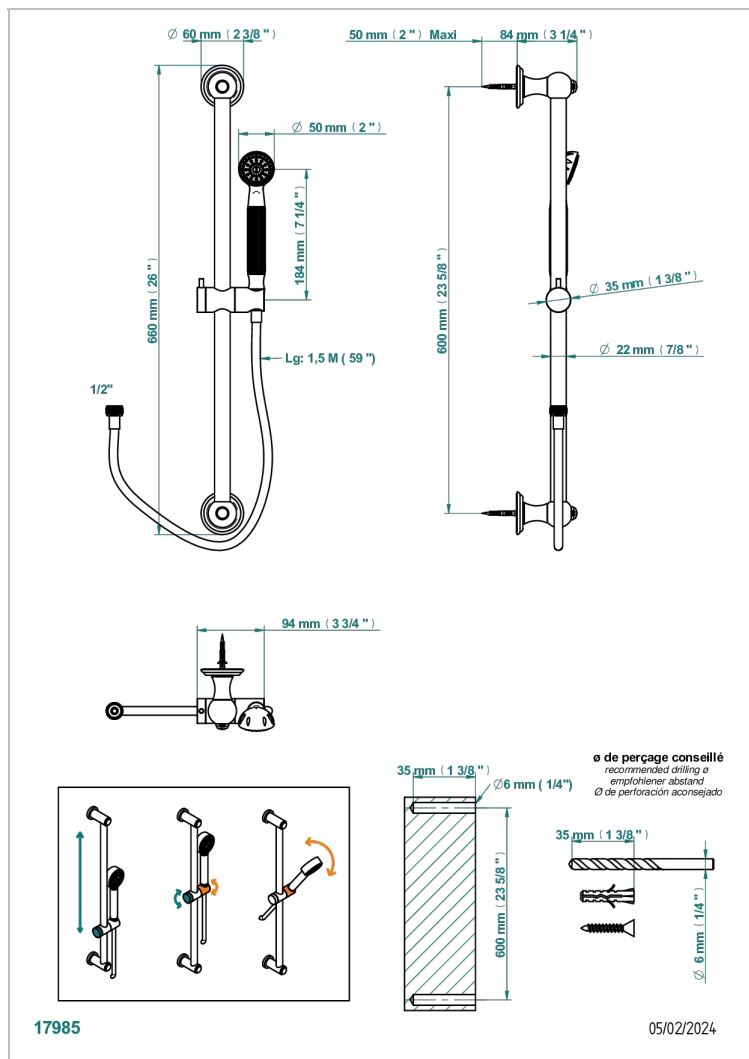

MANDARINE SATIN CRYSTAL

U1E-58A

60厘米淋浴杆，无弯管，1.5米软管和时尚花洒

THG
PARIS

特色

- Mandarin Satin crystal
- 60厘米淋浴杆，无弯管，1.5米软管和时尚花洒

技术特征

- Recommandé : 3 bars (max. 5 bars) - Advised : 43,5 psi (max. 72 psi)
- 9,5 l/min à 3 bars (2.5 gpm at 43.5 psi)

可选饰面

Black ceram - D30
Blush PVD - H62
Graphite PVD - H64
Matt Umber PVD - H67
Matt blush PVD - H60
Matt graphite PVD - H65

PVD哑光棕铜 - F34
PVD哑光金 - H53
PVD哑光铜 - H50
PVD哑光镍 - H56
PVD抛光铜 - H49
PVD棕铜 - F33

PVD金色 - H52
PVD镍 - H55
Umber PVD - H66
哑光复古铜 - H07
哑光浅金 - F31
哑光金 - F07

哑光铬 - C02
哑光镍 - C01
复古镍 - H28
抛光金 (24K金) - F01
抛光铬 - A02
抛光铬/抛光金 - G02

抛光镍 - B01
浅金 - F30
漆面铜 - D01