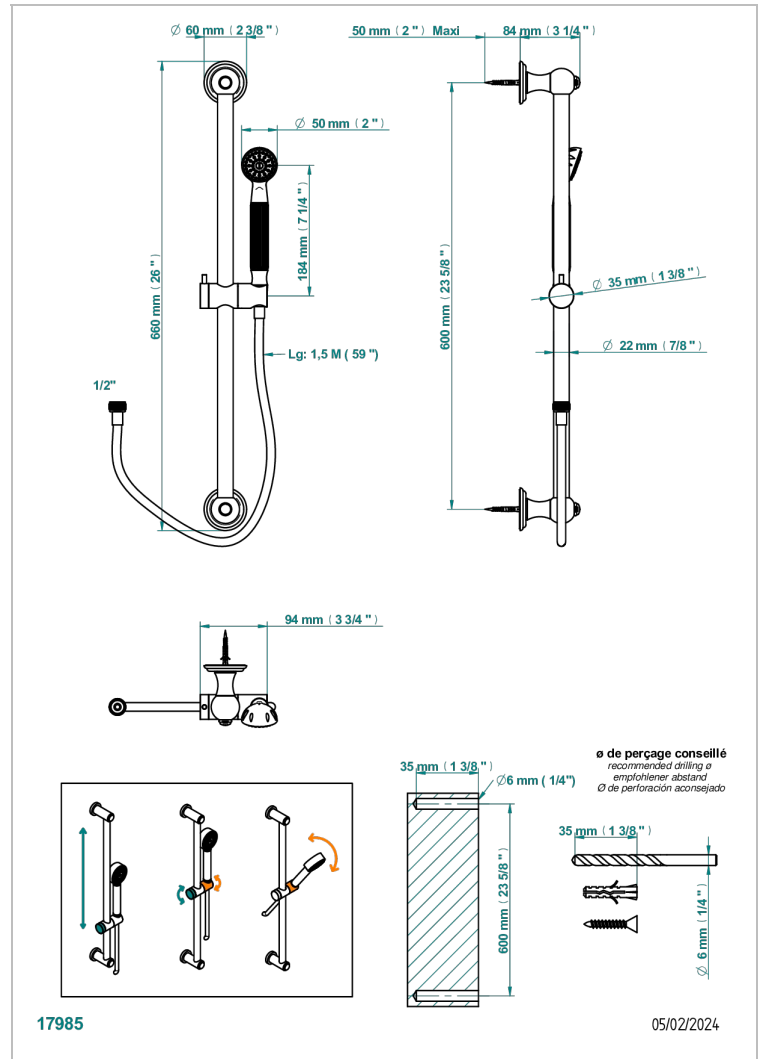

MANDARINE CRISTAL CLARO

U1D-58A

Barra mural lg 60 cm con teleducha y flexo de 1m 50

THG[®]
PARIS

CARACTERÍSTICAS

- Mandarine cristal claro
- Barra mural lg 60 cm con teleducha y flexo de 1m 50

ESPECIFICACIONES TÉCNICAS

- Recommandé : 3 bars (max. 5 bars) - Advised : 43,5 psi (max. 72 psi)
- 9,5 l/min à 3 bars (2.5 gpm at 43.5 psi)

ACABADOS DISPONIBLES

Bronce claro - D01
Cerámica negra mate - D30
Cobre viejo mate - H07
Cromo - A02
Cromo / dorado - G02
Cromo mate - C02