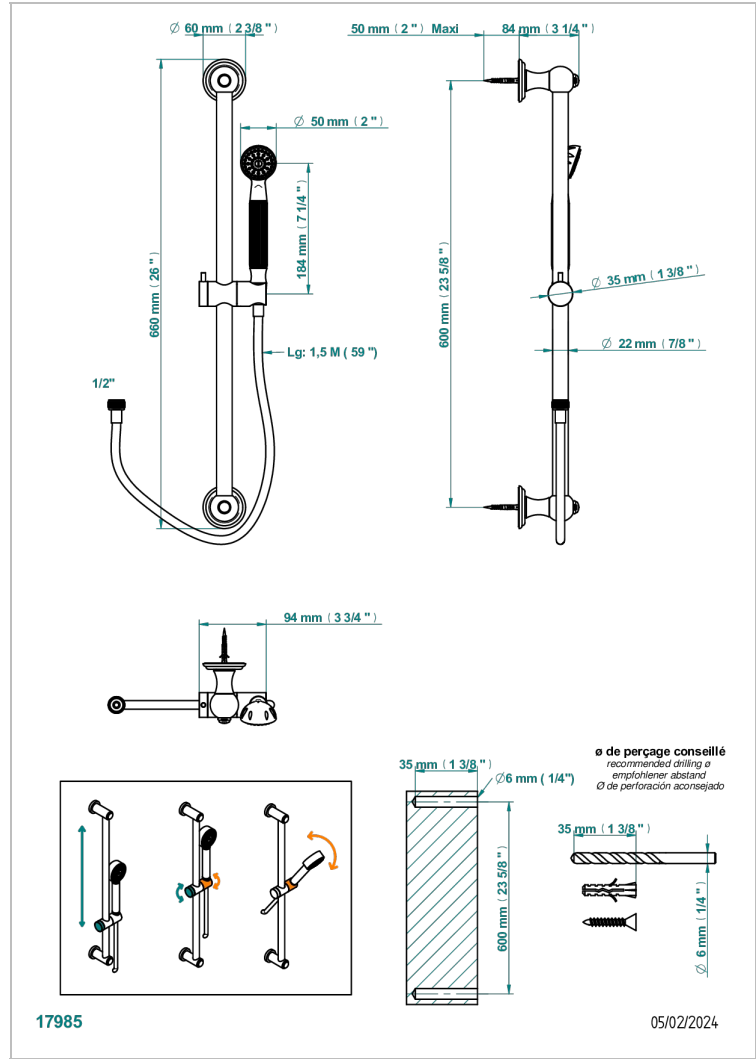

MANDARINE CLEAR CRYSTAL

U1D-58A

60厘米淋浴杆，无弯管，1.5米软管和时尚花洒

THG[®]
PARIS

特色

- Mandarin Clear crystal
- 60厘米淋浴杆，无弯管，1.5米软管和时尚花洒

技术特征

- Recommandé : 3 bars (max. 5 bars) - Advised : 43,5 psi (max. 72 psi)
- 9,5 l/min à 3 bars (2.5 gpm at 43.5 psi)

可选饰面

Black ceram - D30
Blush PVD - H62
Graphite PVD - H64
Matt Umber PVD - H67
Matt blush PVD - H60
Matt graphite PVD - H65

PVD哑光棕铜 - F34
PVD哑光金 - H53
PVD哑光铜 - H50
PVD哑光镍 - H56
PVD抛光铜 - H49
PVD棕铜 - F33

PVD金色 - H52
PVD镍 - H55
Umber PVD - H66
哑光复古铜 - H07
哑光浅金 - F31
哑光金 - F07

哑光铬 - C02
哑光镍 - C01
复古镍 - H28
抛光金 (24K金) - F01
抛光铬 - A02
抛光铬/抛光金 - G02

抛光镍 - B01
浅金 - F30
漆面铜 - D01