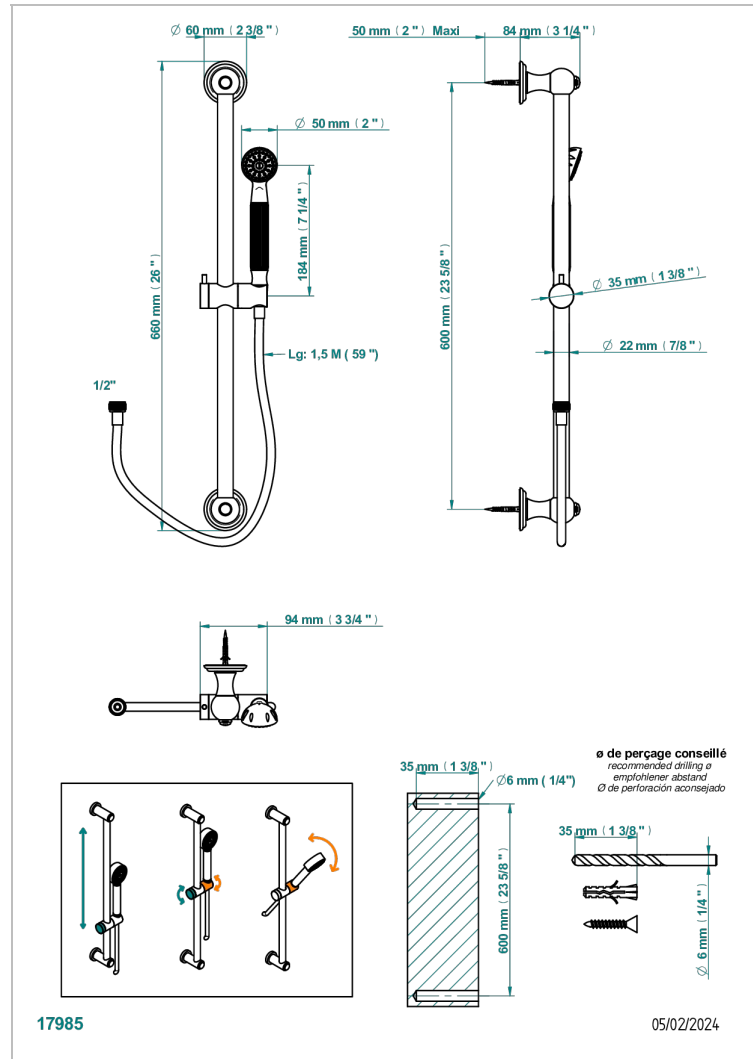

# MANDARINE METAL

U1A-58A

THG  
PARIS

Barre de douche 60 cm sans sortie coudée, flexible 1m50 et douchette de style

## CARACTÉRISTIQUES

- Mandarine Métal
- Barre de douche 60 cm sans sortie coudée, flexible 1m50 et douchette de style

## SPÉCIFICATIONS TECHNIQUES

- Recommandé : 3 bars (max. 5 bars) - Advised : 43,5 psi (max. 72 psi)
- 9,5 l/min à 3 bars (2.5 gpm at 43.5 psi)