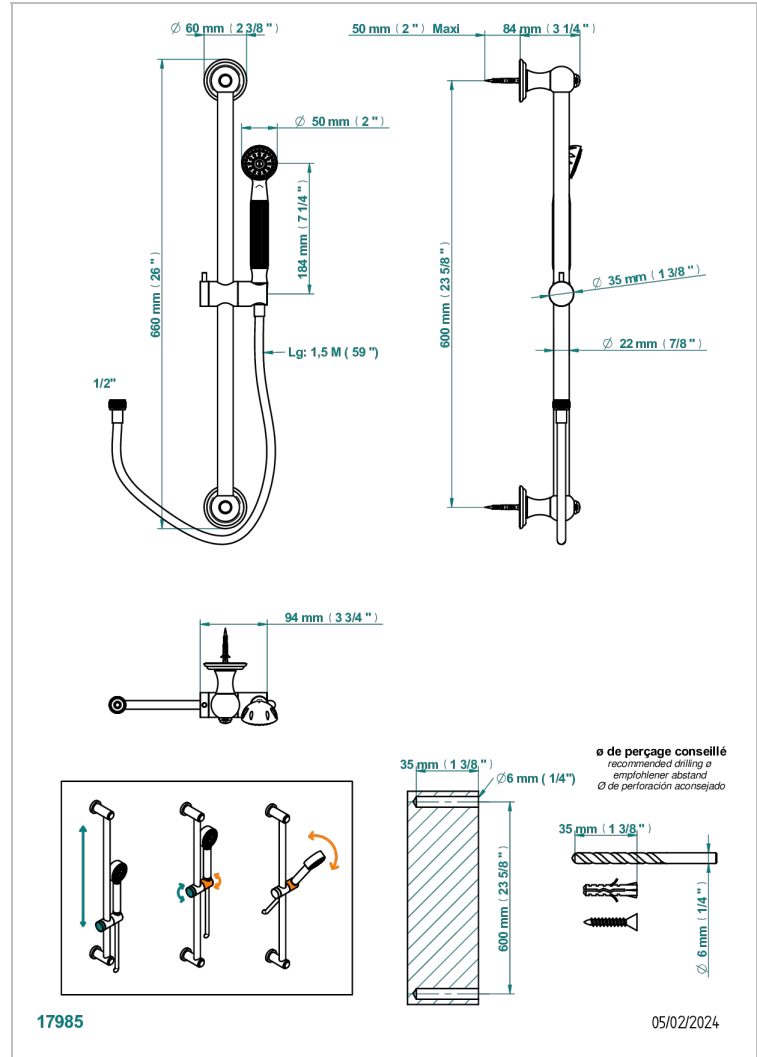

MANDARINE METAL

U1A-58A

THG[®]
PARIS

Barre de douche 60 cm sans sortie coudée, flexible 1m50 et douchette de style

CARACTÉRISTIQUES

- Mandarine Métal
- Barre de douche 60 cm sans sortie coudée, flexible 1m50 et douchette de style

SPÉCIFICATIONS TECHNIQUES

- Recommandé : 3 bars (max. 5 bars) - Advised : 43,5 psi (max. 72 psi)
- 9,5 l/min à 3 bars (2.5 gpm at 43.5 psi)

FINITIONS DISPONIBLES

Bronze clair - D01
Chromé - A02
Chromé / doré - G02
Chromé mat - C02
Doré brillant - F01
Doré mat - F07

Nickel brillant - B01
Nickel mat - C01
Noir mat céramique - D30
Or pâle - F30
Or pâle mat - F31
Pvd blush - H62

Pvd blush mat - H60
Pvd couleur bronze brown - F33
Pvd couleur bronze brown - mat - F34
Pvd couleur doré - H52
Pvd couleur doré mat - H53
Pvd couleur laiton - H49