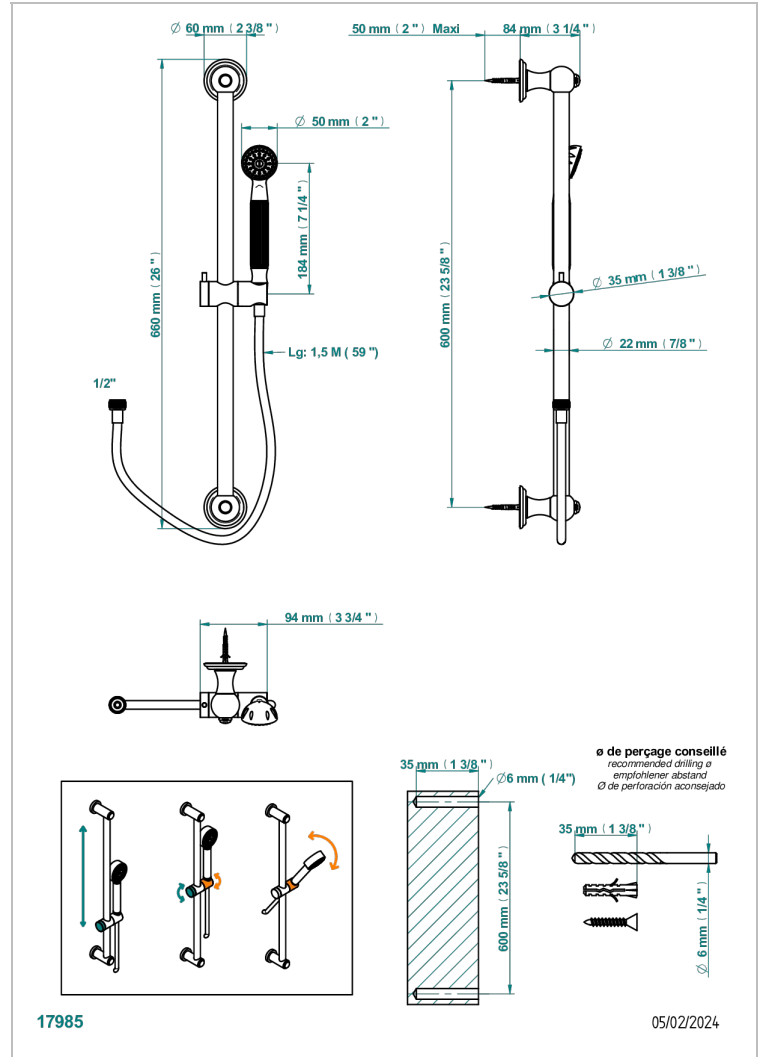

MANDARINE METAL

U1A-58A

Barra mural lg 60 cm con teleducha y flexo de 1m 50

THG[®]
PARIS

CARACTERÍSTICAS

- Mandarin Metal
- Barra mural lg 60 cm con teleducha y flexo de 1m 50

ESPECIFICACIONES TÉCNICAS

- Recommandé : 3 bars (max. 5 bars) - Advised : 43,5 psi (max. 72 psi)
- 9,5 l/min à 3 bars (2.5 gpm at 43.5 psi)

ACABADOS DISPONIBLES

Bronce claro - D01
Cerámica negra mate - D30
Cobre viejo mate - H07
Cromo - A02
Cromo / dorado - G02
Cromo mate - C02

Dorado - F01
Dorado mate - F07
Dorado pálido - F30
Dorado pálido mate (sin barniz) - F31
Níquel - B01
Níquel mate - C01