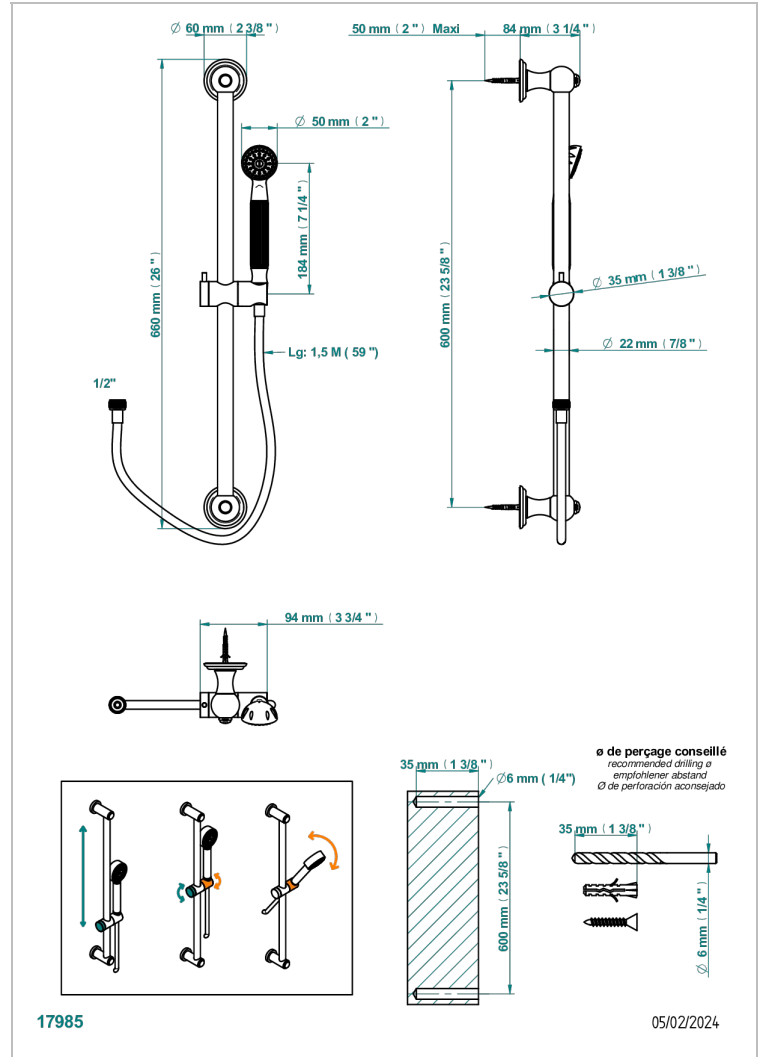

# MANDARINE METAL

U1A-58A

THG<sup>®</sup>  
PARIS

Barre de douche 60 cm sans sortie coudée, flexible 1m50 et douchette de style

## CARACTÉRISTIQUES

- Mandarine Métal
- Barre de douche 60 cm sans sortie coudée, flexible 1m50 et douchette de style

## SPÉCIFICATIONS TECHNIQUES

- Recommandé : 3 bars (max. 5 bars) - Advised : 43,5 psi (max. 72 psi)
- 9,5 l/min à 3 bars (2.5 gpm at 43.5 psi)