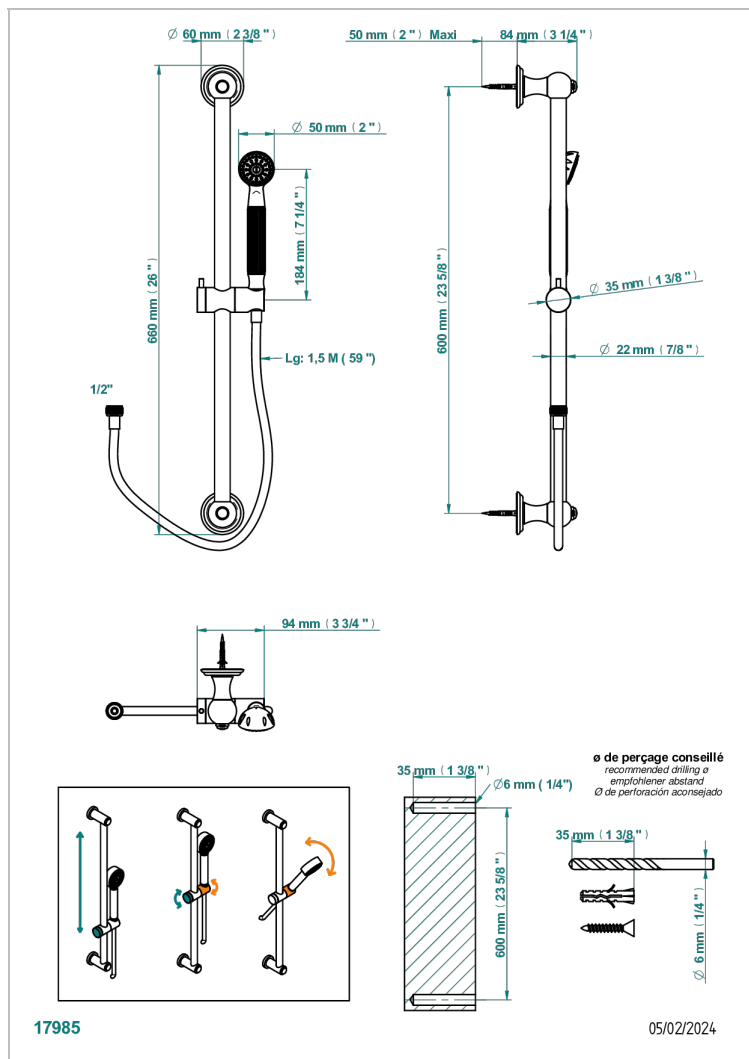

# MANDARINE METAL

U1A-58A

60厘米淋浴杆，无弯管，1.5米软管和时尚花洒

THG<sup>®</sup>  
PARIS

## 特色

- Mandarin Metal
- 60厘米淋浴杆，无弯管，1.5米软管和时尚花洒

## 技术特征

- Recommandé : 3 bars (max. 5 bars) - Advised : 43,5 psi (max. 72 psi)
- 9,5 l/min à 3 bars (2.5 gpm at 43.5 psi)