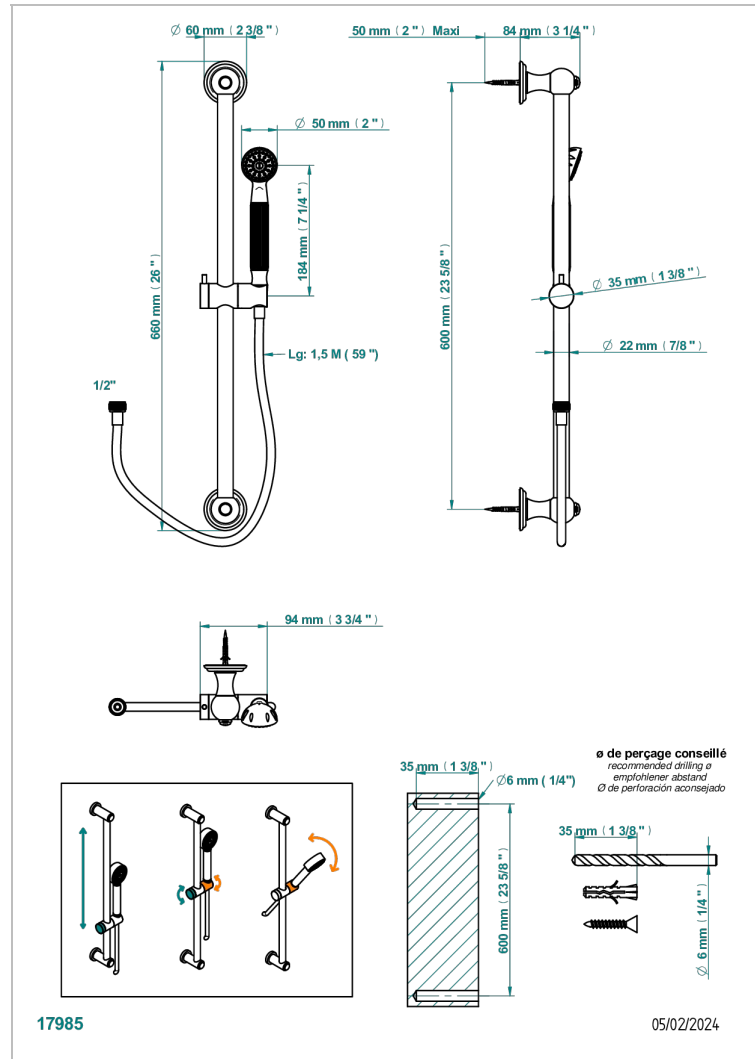

Душ ручной стильный встраиваемый в стену, 60 см штанга, шланг и крючок и без вывода для душа

ХАРАКТЕРИСТИКИ

- Najem
- Душ ручной стильный встраиваемый в стену, 60 см штанга, шланг и крючок и без вывода для душа

ТЕХНИЧЕСКИЕ ХАРАКТЕРИСТИКИ

- Recommandé : 3 bars (max. 5 bars) - Advised : 43,5 psi (max. 72 psi)
- 9,5 l/min à 3 bars (2.5 gpm at 43.5 psi)

ДОСТУПНЫЕ ВАРИАНТЫ ПОКРЫТИЙ

Black ceram - D30
Blush PVD - H62
Graphite PVD - H64
Matt Umber PVD - H67
Matt blush PVD - H60
Matt graphite PVD - H65