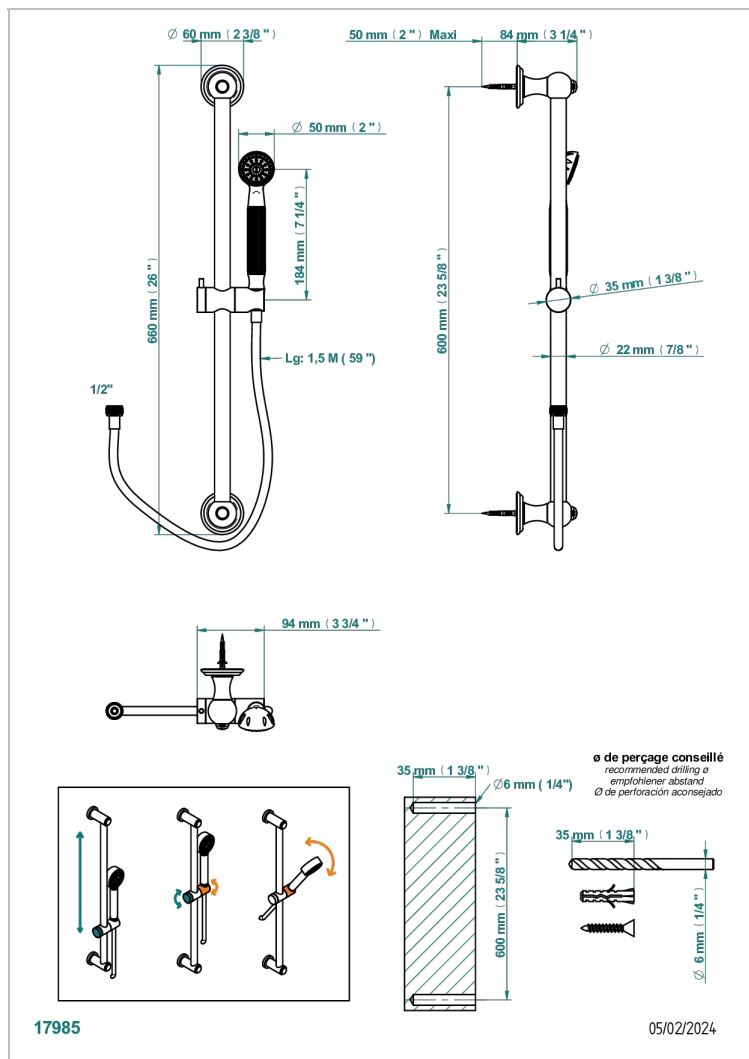

JAIPUR METAL

A9F-58A

60厘米淋浴杆，无弯管，1.5米软管和时尚花洒

THG
PARIS

特色

- Jaipur Metal
- 60厘米淋浴杆，无弯管，1.5米软管和时尚花洒

技术特征

- Recommandé : 3 bars (max. 5 bars) - Advised : 43,5 psi (max. 72 psi)
- 9,5 l/min à 3 bars (2.5 gpm at 43.5 psi)

可选饰面

Black ceram - D30
Blush PVD - H62
Graphite PVD - H64
Matt Umber PVD - H67
Matt blush PVD - H60
Matt graphite PVD - H65

PVD哑光棕铜 - F34
PVD哑光金 - H53
PVD哑光铜 - H50
PVD哑光镍 - H56
PVD抛光铜 - H49
PVD棕铜 - F33

PVD金色 - H52
PVD镍 - H55
Umber PVD - H66
哑光复古铜 - H07
哑光浅金 - F31
哑光金 - F07

哑光铬 - C02
哑光镍 - C01
复古镍 - H28
抛光金 (24K金) - F01
抛光铬 - A02
抛光铬/抛光金 - G02

抛光镍 - B01
浅金 - F30
漆面铜 - D01