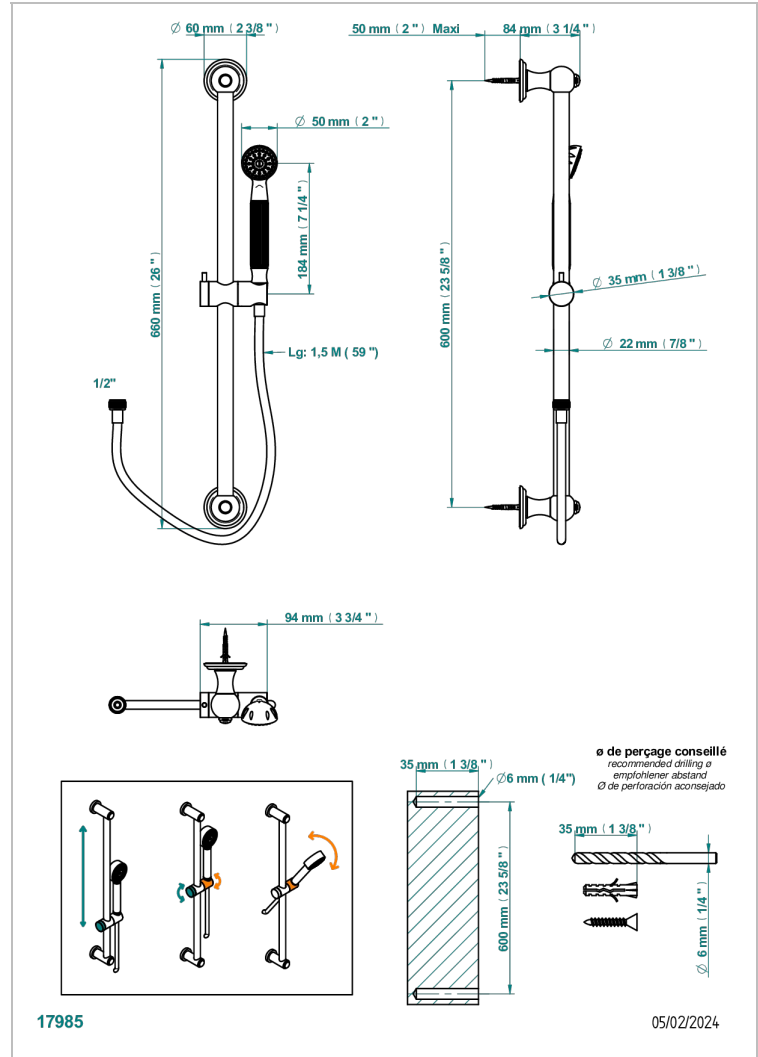

JAIPUR ONYX NOIR

A9C-58A

Barre de douche 60 cm sans sortie coudée, flexible 1m50 et douchette de style

THG[®]
PARIS

CARACTÉRISTIQUES

- Jaipur Onyx noir
- Barre de douche 60 cm sans sortie coudée, flexible 1m50 et douchette de style

SPÉCIFICATIONS TECHNIQUES

- Recommandé : 3 bars (max. 5 bars) - Advised : 43,5 psi (max. 72 psi)
- 9,5 l/min à 3 bars (2.5 gpm at 43.5 psi)

FINITIONS DISPONIBLES

Bronze clair - D01
Chromé - A02
Chromé / doré - G02
Chromé mat - C02
Doré brillant - F01
Doré mat - F07

Nickel brillant - B01
Nickel mat - C01
Noir mat céramique - D30
Or pâle - F30
Or pâle mat - F31
Pvd blush - H62

Pvd blush mat - H60
Pvd couleur bronze brown - F33
Pvd couleur bronze brown - mat - F34
Pvd couleur doré - H52
Pvd couleur doré mat - H53
Pvd couleur laiton - H49