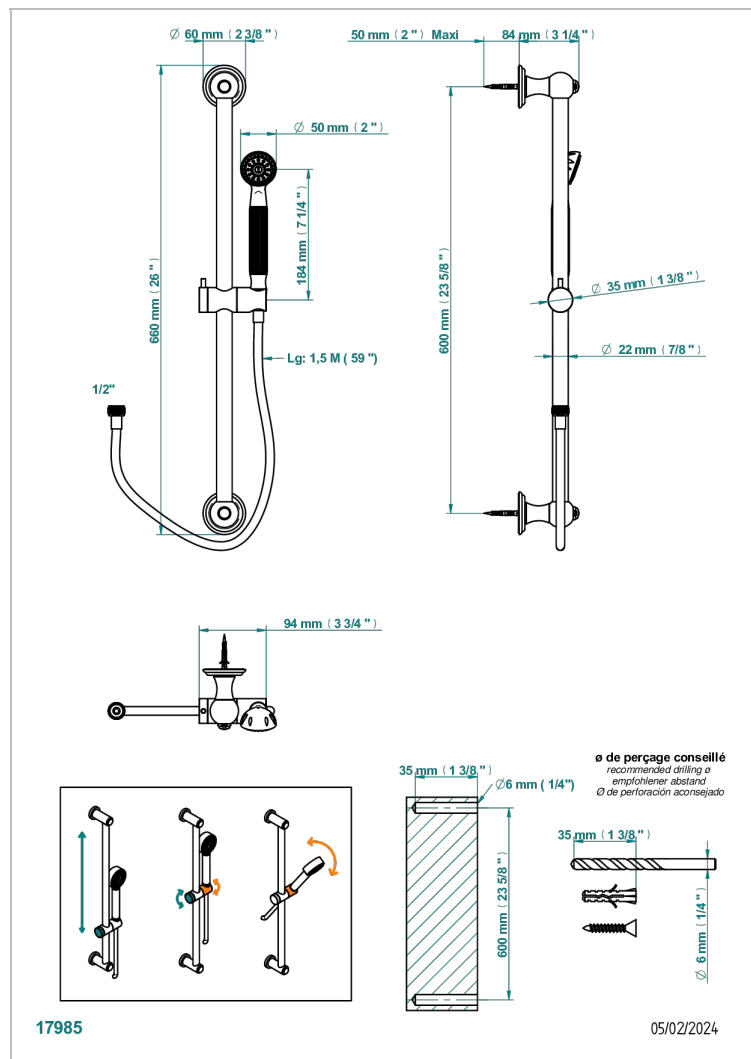

## ХАРАКТЕРИСТИКИ

- Jaipur с чёрным ониксом
- Душ ручной стильный встраиваемый в стену, 60 см штанга, шланг и крючок и без вывода для душа

## ТЕХНИЧЕСКИЕ ХАРАКТЕРИСТИКИ

- Recommandé : 3 bars (max. 5 bars) - Advised : 43,5 psi (max. 72 psi)
- 9,5 l/min à 3 bars (2.5 gpm at 43.5 psi)