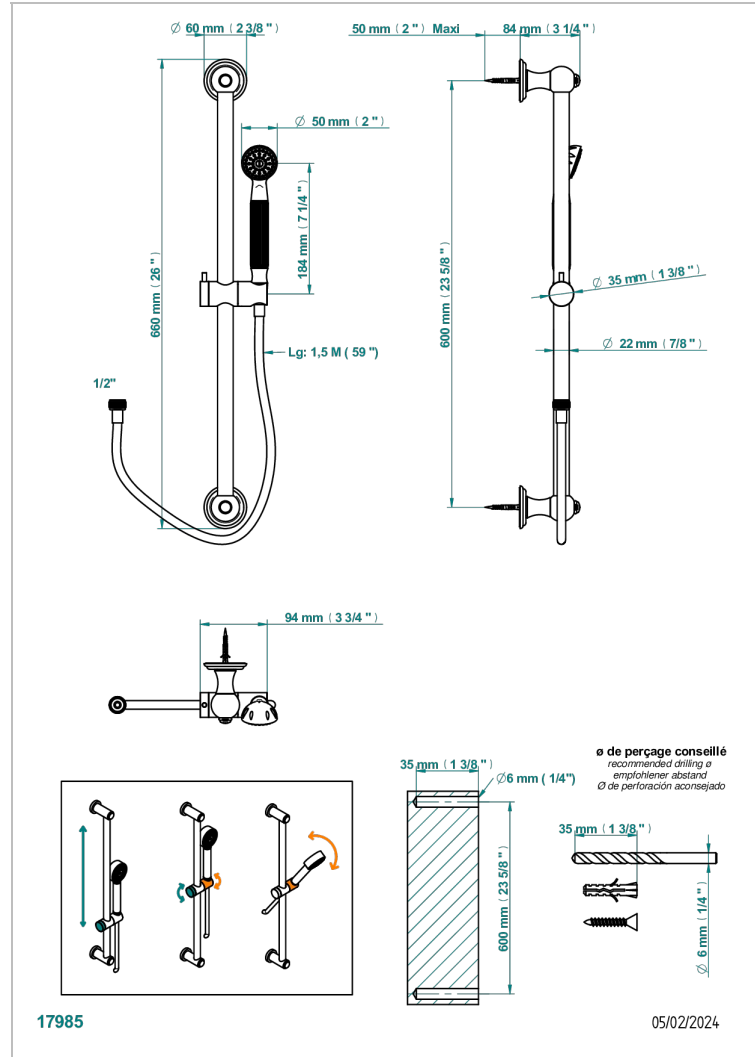

# JAIPUR ONYX NOIR

A9C-58A

THG<sup>®</sup>  
PARIS

Barre de douche 60 cm sans sortie coudée, flexible 1m50 et douchette de style

## CARACTÉRISTIQUES

- Jaipur Onyx noir
- Barre de douche 60 cm sans sortie coudée, flexible 1m50 et douchette de style

## SPÉCIFICATIONS TECHNIQUES

- Recommandé : 3 bars (max. 5 bars) - Advised : 43,5 psi (max. 72 psi)
- 9,5 l/min à 3 bars (2.5 gpm at 43.5 psi)